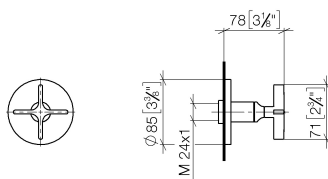

Душ - VAIA

Переключатель на два и три положения для скрытого монтажа - хром

Артикулный номер: 36 104 809-00

- поворотного действия
- розетка Ø 85 мм
- Группа смесителей согл. DIN 4109: 2
- (ADA)

хром

Для данного артикула требуются комплектующие.

размерный чертеж

mm [inches]

Все величины в мм / дюймах = мм x 0,0394