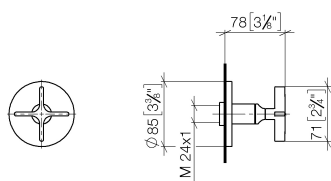

Душ - VAIA

Переключатель на два и три положения для скрытого монтажа - хром

Артикульный номер: 36 104 809-00

- поворотного действия
- розетка Ø 85 мм
- Группа смесителей согл. DIN 4109: 2
- (ADA)

хром

Для данного артикула требуются комплектующие.

размерный чертеж

mm [inches]

Все величины в мм / дюймах = мм x 0,0394

Душ - VAIA

Переключатель на два и три положения для скрытого монтажа - хром

Артикульный номер: 36 104 809-00

Душ - VAIA

Переключатель на два и три положения для скрытого монтажа - хром