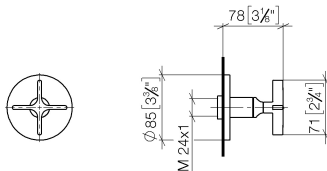

Душ - VAIA

Переключатель на два и три положения для скрытого монтажа - хром

Артикульный номер: 36 104 809-00

- поворотного действия
- розетка Ø 85 мм
- Группа смесителей согл. DIN 4109: 2
- (ADA)

хром

Для данного артикула требуются комплектующие.

размерный чертеж

mm [inches]

Все величины в мм / дюймах = мм x 0,0394

Душ - VAIA

Переключатель на два и три положения для скрытого монтажа - хром

Артикульный номер: 36 104 809-00

Душ - VAIA

Переключатель на два и три положения для скрытого монтажа - хром

Артикульный номер: 36 104 809-00

Спецификация запасных частей

№	Артикульный №	Наименование	Расходуемое кол-во
1	09 23 30 023 90	Крепление M15 x 1 -	1
2	09 21 02 109 90	гильза Ø 66 x 13 мм -	1
3	09 27 89 111-00	крышка Ø 85 x 9 мм - хром	1
4	09 31 11 007 90	Крепление M4 x 6 мм -	1
5	09 14 15 020 90	опорное кольцо 60 x 100 x 3 мм -	1
6	09 24 05 002 90	нипель Ø 24 x 16 мм -	1
7	09 29 06 022 90	Подключение Ø 11 x 38,5 мм -	1
8	09 14 10 060 90	O-Ring 8,0 x 1,5 мм -	1
9	09 12 12 002 90	Фиксирующая крышка белый Ø 15 x 12 мм -	1
10	09 21 02 070-00	чехол Ø 26 x 30 мм - хром	1
11	90 20 80 014 01-00	Ручка Ø 72 x 55 мм - хром	1