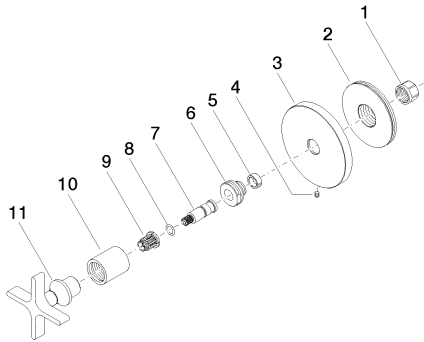

размерный чертеж

mm [inches]

Все величины в мм / дюймах = мм x 0,0394

Душ - VAIA

Переключатель на два и три положения для скрытого монтажа - хром

Артикульный номер: 36 104 809-00

Душ - VAIA

Переключатель на два и три положения для скрытого монтажа - хром

35 104 970 90

Переключатель на три
положения для скрытого
монтажа -

35 124 970 90

Переключатель на два
положения для скрытого
монтажа -

Душ - VAIA

Переключатель на два и три положения для скрытого монтажа - хром

Артикульный номер: 36 104 809-00

Спецификация запасных частей

№	Артикульный №	Наименование	Расходуемое кол-во
1	09 23 30 023 90	Крепление M15 x 1 -	1
2	09 21 02 109 90	гильза Ø 66 x 13 мм -	1
3	09 27 89 111-00	крышка Ø 85 x 9 мм - хром	1
4	09 31 11 007 90	Крепление M4 x 6 мм -	1
5	09 14 15 020 90	опорное кольцо 60 x 100 x 3 мм -	1
6	09 24 05 002 90	нипель Ø 24 x 16 мм -	1
7	09 29 06 022 90	Подключение Ø 11 x 38,5 мм -	1
8	09 14 10 060 90	O-Ring 8,0 x 1,5 мм -	1
9	09 12 12 002 90	Фиксирующая крышка белый Ø 15 x 12 мм -	1
10	09 21 02 070-00	чехол Ø 26 x 30 мм - хром	1
11	90 20 80 014 01-00	Ручка Ø 72 x 55 мм - хром	1