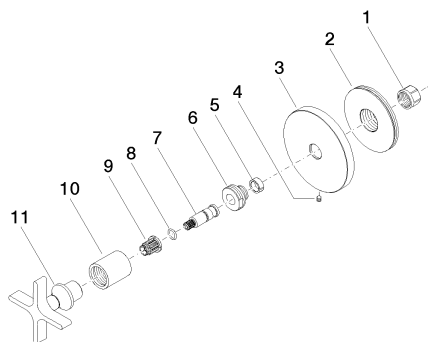

Душ - VAIA

Переключатель на два и три положения для скрытого монтажа - хром

Артикульный номер: 36 104 809-00

Спецификация запасных частей

№	Артикульный №	Наименование	Расходуемое кол-во
1	09 23 30 023 90	Крепление M15 x 1 -	1
2	09 21 02 109 90	гильза Ø 66 x 13 мм -	1
3	09 27 89 111-00	крышка Ø 85 x 9 мм - хром	1
4	09 31 11 007 90	Крепление M4 x 6 мм -	1
5	09 14 15 020 90	опорное кольцо 60 x 100 x 3 мм -	1
6	09 24 05 002 90	нипель Ø 24 x 16 мм -	1
7	09 29 06 022 90	Подключение Ø 11 x 38,5 мм -	1
8	09 14 10 060 90	O-Ring 8,0 x 1,5 мм -	1
9	09 12 12 002 90	Фиксирующая крышка белый Ø 15 x 12 мм -	1
10	09 21 02 070-00	чехол Ø 26 x 30 мм - хром	1
11	90 20 80 014 01-00	Ручка Ø 72 x 55 мм - хром	1