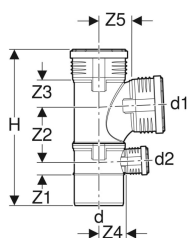

## Крестовина односторонняя комбинированная Geberit Silent-PP 87,5°

Образец

### Цели применения

- Для отвода сточных вод в пределах здания
- Для подсоединения глубоко лежащих сливов душевых элементов

### Технические характеристики

Температура установки	-10 – +40 °C
Материал	PP-MD
Тепловое расширение	0.08 мм/(м·K)

Арт. №	DN	d, ø	d1, ø	d2, ø	arc	H	Z1	Z2	Z3	Z4	Z5
390.456.14.1	90 / 90 / 50	90 мм	90 мм	50 мм	87.5 °	30.6 см	2.8 см	10.7 см	4.9 см	4.9 см	7 см
390.556.14.1	100 / 90 / 50	110 мм	90 мм	50 мм	87.5 °	32.4 см	2.8 см	10.9 см	5 см	6 см	8.1 см
390.558.14.1	100 / 100 / 50	110 мм	110 мм	50 мм	87.5 °	35 см	2.8 см	12.4 см	6.1 см	6 см	7.7 см