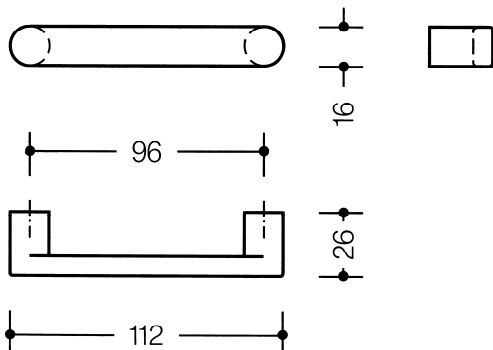

### Möbelgriffchen 548.17.96

aus durchgefärbtem Polyamid, Breite 16 mm.

Befestigungsabstand 96 mm.

Griff in flacher Form ausgeführt, mit gerader Anbindung (Stützen), für einseitige und paarweise Befestigung. Bei Bestellung Befestigungsart angeben.

#### Abmessungen in mm