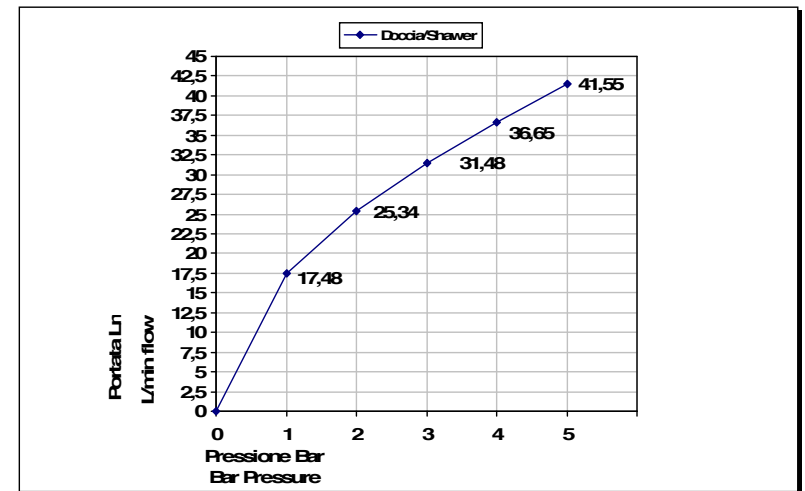

Pressione dinamica minima di utilizzo 0,5 bar.  
Minimum dynamic pressure of use: 0,5 Bar.

PORTATE A PRESSIONE DINAMICA SENZA LIMITATORE  
FLOW RATES AT DYNAMIC PRESSURE WITHOUT LIMITATION SYSTEM

-Uscita Doccia - Shower exit	1 bar	17,48 l/min
	2 bar	25,34 l/min
	3 bar	31,48 l/min
	4 bar	36,65 l/min
	5 bar	41,55 l/min

Cod. 00888\_C4QPR  
SOFFIONI A SOFFITTO

Soffione doccia quadro in acciaio  
incasso a soffitto 400x400 mm.  
funzione pioggia e cromoterapia

400X400 mms. steel square ceiling  
shower head rain function and cromoterapia.