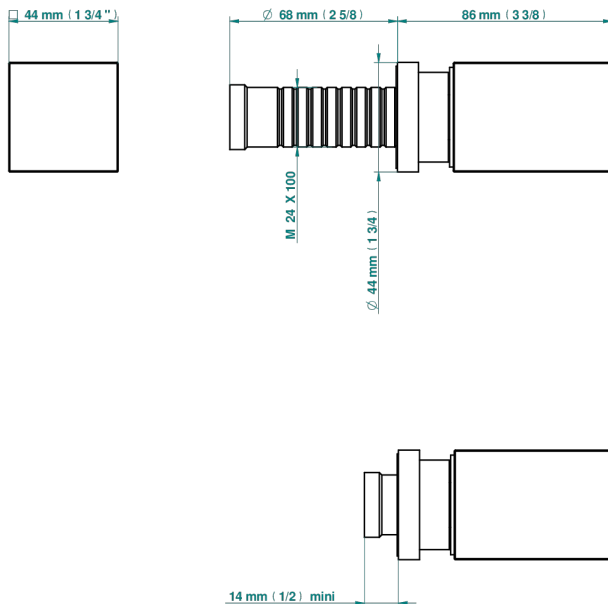

BEYOND CRYSTAL С СИНИМ ХРУСТАЛЕМ

U6K-30B

Маховик для встраиваемого в стену вентиля

THG®
PARIS

52707

09/06/2020

ХАРАКТЕРИСТИКИ

- Beyond crystal с синим хрусталём
- Маховик для встраиваемого в стену вентиля

СВЯЗАННЫЕ ТОВАРНЫЕ ПОЗИЦИИ

- Ref. G00-30/CA Корпус вентиля 1/2" встраиваемый в стену для холодной воды
- Ref. G00-30/HA Корпус вентиля 1/2" встраиваемый в стену для горячей воды
- Ref. G00-32/CA Корпус вентиля 3/4" встраиваемый в стену для холодной воды
- Ref. G00-32/HA Корпус вентиля 3/4" встраиваемый в стену для горячей воды

ДОСТУПНЫЕ ВАРИАНТЫ ПОКРЫТИЙ

Blush PVD - H62
Graphite PVD - H64
Matt Umber PVD - H67
Matt blush PVD - H60
Matt graphite PVD - H65
Umber PVD - H66

Аранья (чёрный никель) - D24
Золото - F01
Матовое золото - F07
Матовое светлое золото - F31
Матовый хром - C02
Покрытие PVD бронза - F33

Покрытие PVD золотистый цвет - H52
Покрытие PVD латунь - H49
Покрытие PVD матовая бронза - F34
Покрытие PVD матовая латунь - H50
Покрытие PVD матовый золотистый - H53
Покрытие PVD матовый никель - H56

Покрытие PVD никель - H55
Розовое золото - F27
Сатинированное золото - F03
Сатинированный хром - C03
Светлое золото - F30
Серебро с родием - F18

Состаренный никель - H28
Хром - A02
Хром/золото - G02