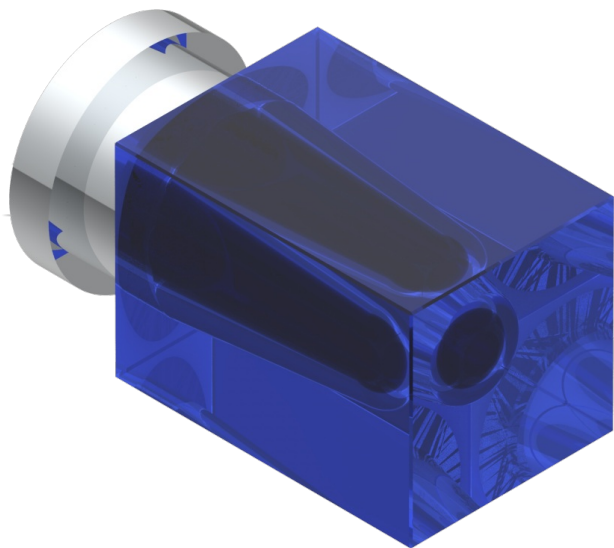

# BEYOND CRYSTAL С СИНИМ ХРУСТАЛЕМ

U6K-30B

Маховик для встраиваемого в стену вентиля

THG<sup>®</sup>  
PARIS

52707

09/06/2020

## ХАРАКТЕРИСТИКИ

- Beyond crystal с синим хрусталём
- Маховик для встраиваемого в стену вентиля

## СВЯЗАННЫЕ ТОВАРНЫЕ ПОЗИЦИИ

- Ref. G00-30/CA Корпус вентиля 1/2" встраиваемый в стену для холодной воды
- Ref. G00-30/HA Корпус вентиля 1/2" встраиваемый в стену для горячей воды
- Ref. G00-32/CA Корпус вентиля 3/4" встраиваемый в стену для холодной воды
- Ref. G00-32/HA Корпус вентиля 3/4" встраиваемый в стену для горячей воды