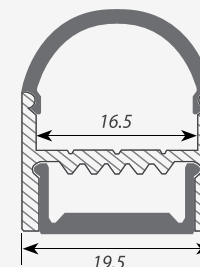

### ЗАГЛУШКИ *только для ARH-WIDE-B-H20*

Заглушка ARH-WIDE-B-H20 Round глухая

Заглушка ARH-WIDE-B-H20 Round с отверстием

LENS с отверстием

Square глухая

Square с отверстием

Round глухая

Round с отверстием

Сечение профиля (мм):

ARH-WIDE-B-H20

ARH-WIDE-H20