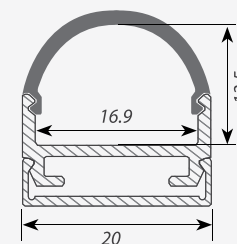

### ЗАГЛУШКИ *только для ARH-WIDE-B-H20*

Заглушка ARH-WIDE-B-H20 Round глухая

Заглушка ARH-WIDE-B-H20 Round с отверстием

LENS с отверстием

Square глухая

Square с отверстием

Round глухая

Round с отверстием

Сечение профиля (мм):

ARH-WIDE-B-H20

ARH-WIDE-H20