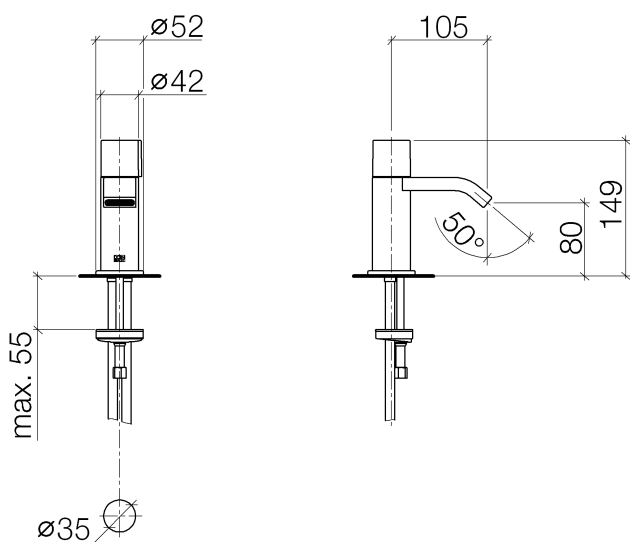

## Умывальник - IMO

Смеситель для умывальника однорычажный без сливного гарнитура - платина матовая  
 Артикульный номер: 33 527 670-06

- вылет 105 мм
- неподвижный излив
- прямоугольная обогащенная воздухом струя
- высота смесителя 149 мм
- высота до аэратора 80 мм
- диаметр сверлёного отверстия 35 мм
- прогрессивный картридж
- 2х напорный шланг М 10 x 1 винченый, испытанный на герметичность
- расход макс. 7 л/мин
- не содержит свинца

## размерный чертеж

Все величины в мм / дюймах = мм x 0,0394