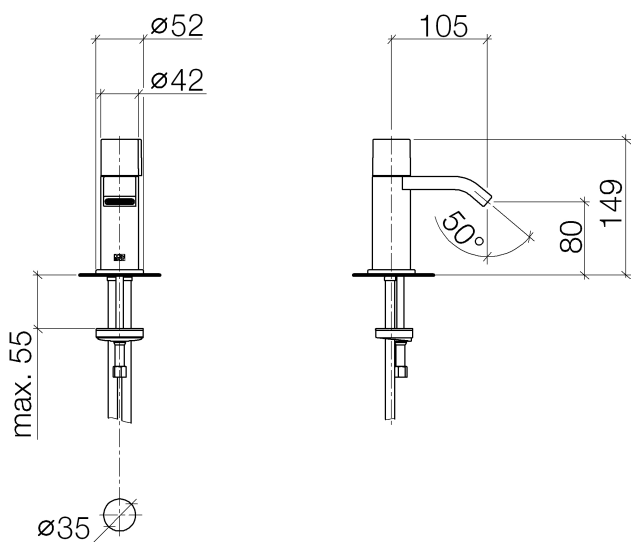

Умывальник - IMO

Смеситель для умывальника однорычажный без сливного гарнитура - платина матовая
 Артикульный номер: 33 527 670-06

- вылет 105 мм
- неподвижный излив
- прямоугольная обогащенная воздухом струя
- высота смесителя 149 мм
- высота до аэратора 80 мм
- диаметр сверлёного отверстия 35 мм
- прогрессивный картридж
- 2х напорный шланг М 10 х 1 ввинченный, испытанный на герметичность
- расход макс. 7 л/мин
- не содержит свинца

платина матовая

размерный чертеж

Все величины в мм / дюймах = мм x 0,0394

Умывальник - IMO

Смеситель для умывальника однорычажный без сливного гарнитура - платина матовая

Артикулльный номер: 33 527 670-06

график расхода

Умывальник - IMO

Смеситель для умывальника однорычажный без сливного гарнитура - платина матовая

Артикулльный номер: 33 527 670-06

Другие варианты поверхностей

хром

33 527 670-00

Другие поверхности по запросу (x-tra Service)