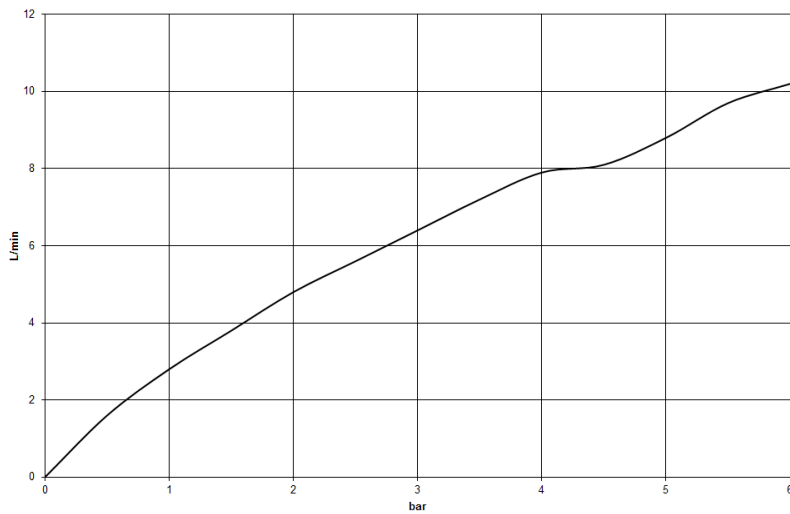

Умывальник - IMO

Смеситель для умывальника однорычажный без сливного гарнитура - платина матовая
 Артикульный номер: 33 527 670-06

- вылет 105 мм
- неподвижный излив
- прямоугольная обогащенная воздухом струя
- высота смесителя 149 мм
- высота до аэратора 80 мм
- диаметр сверлёного отверстия 35 мм
- прогрессивный картридж
- 2х напорный шланг М 10 х 1 ввинченный, испытанный на герметичность
- расход макс. 7 л/мин
- не содержит свинца

платина матовая

размерный чертеж

Все величины в мм / дюймах = мм x 0,0394

Умывальник - IMO

Смеситель для умывальника однорычажный без сливного гарнитура - платина матовая

Артикулльный номер: 33 527 670-06

график расхода