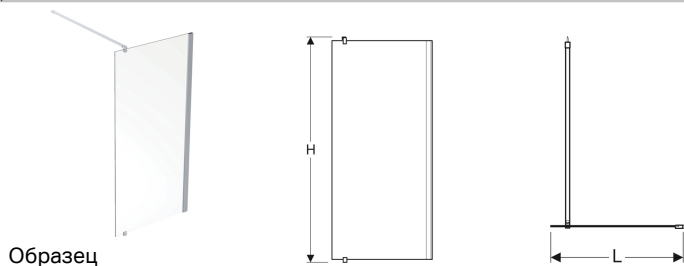

Душевая боковая перегородка IDO Showerama 10-20

Цели применения

- Для санузлов в частных квартирах/домах и гостиницах

Характеристики

- Прямой
- Может использоваться как душевая кабина или в сочетании с одной дверью

Объем поставки

- Душевая боковая перегородка

- Может использоваться с обеих сторон
- Однослойное безосколочное стекло
- Регулируется по длине и ширине, +/- 1 см

Технические характеристики

Материал | Алюминий

- Стабилизирующая штанга

Арт. №	Цвет / поверхность	L	H	
500.972.00.5	Серебристый / Стекло матовое	60 см	197 см	Новый
502.013.00.5	Серебристый / Стекло матовое	70 см	197 см	Новый
502.017.00.5	Серебристый / Стекло, частично матовое	80 см	197 см	Новый
502.018.00.5	Серебристый / Стекло матовое	90 см	197 см	Новый
500.945.00.5	Серебристый / Стекло матовое	100 см	197 см	Новый