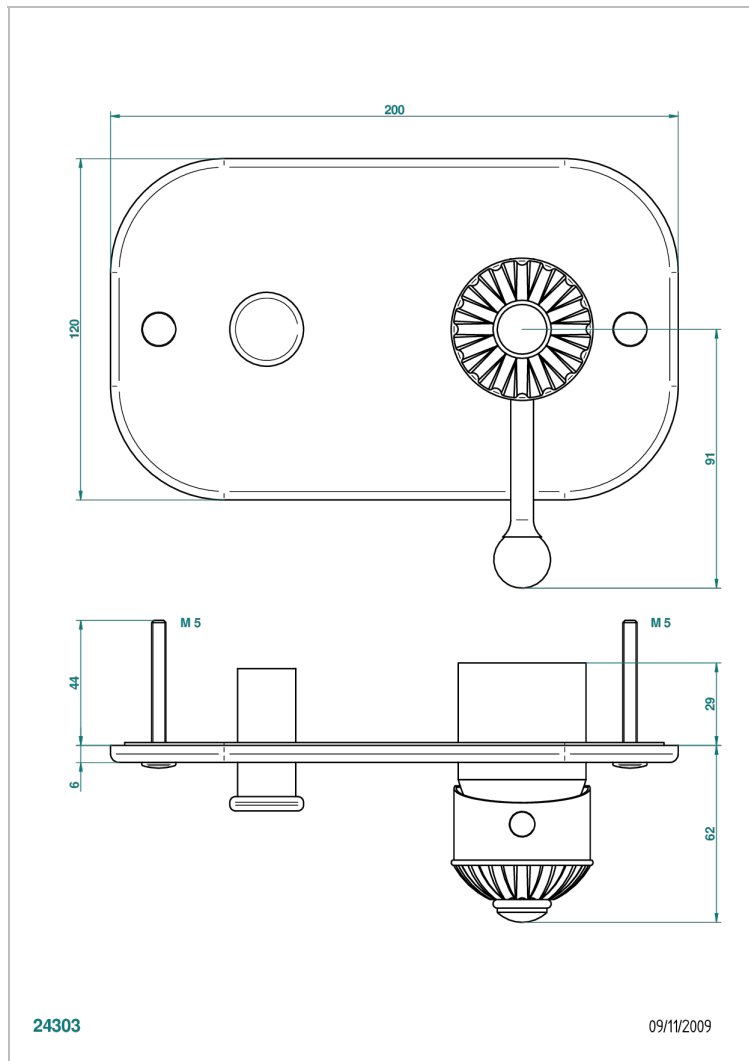

# JAIPUR С МЕТАЛЛИЧЕСКИМИ РУЧКАМИ

A9F-6550B

THG<sup>®</sup>  
PARIS

Внешняя часть смесителя для душа однорычажного встраиваемого в стену с переключателем 6550

## ХАРАКТЕРИСТИКИ

- Jaipur с металлическими ручками
- Внешняя часть смесителя для душа однорычажного встраиваемого в стену с переключателем 6550

## СВЯЗАННЫЕ ТОВАРНЫЕ ПОЗИЦИИ

- Ref. G00-6550A Внутренняя часть смесителя для душа однорычажного встраиваемого в стену с переключателем 6550 - 2 входа 1/2" - 2 выхода 1/2"