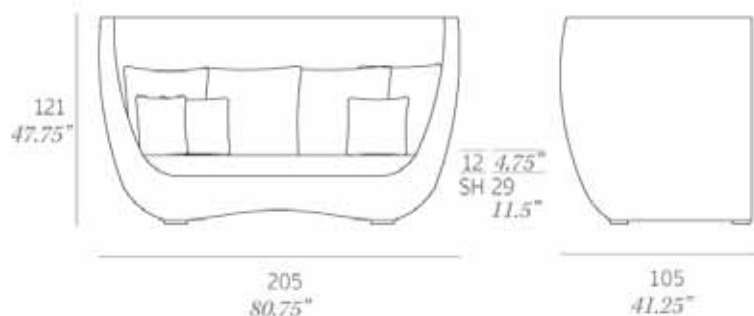

CLASSIC

Studio expormim

Sofá 2 plazas “Madeira” / loveseat

C292

OUT

Sofá fabricado en tubo de aluminio de alta resistencia y tejido a mano artesanalmente con fibra sintética redonda (5 mm de sección) de polietileno de alta densidad (HDPE).

Sofa made of high resistance aluminium tube and hand-woven synthetic round fibre (5 mm width) of high density polyethylene (HDPE).

Medidas / Dimensions	205 x 105 x 121 cm 80.75" x 41.25" x 47.75"
Peso / Weight	71 kg / 156.5 lb
Volumen / Volume	2,6 m ³ / 91.82 ft ³