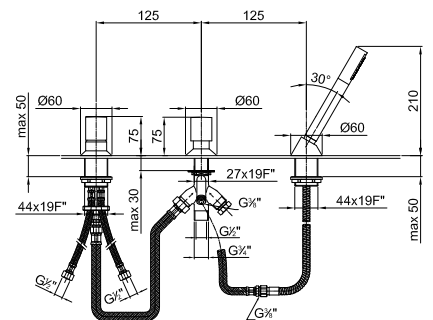

АРТ. 1667

Наборный смеситель для ванны

- ручки
- на 3 отверстия
- без излива
- переключатель на 2 потока с кнопкой
- ручная лейка SUN
- гибкий шланг 150 см
- впуски 1/2"
- подводка

Отделки:

- ☐ Хром 50 02 1667
- ☐ Черный матовый 50 13 1667
- ☐ Белый матовый 50 29 1667

Проект:

Комната:

Дата:

Комментарии:

0,5	9
1	17
2	20
3	23
4	25

сертификаты: