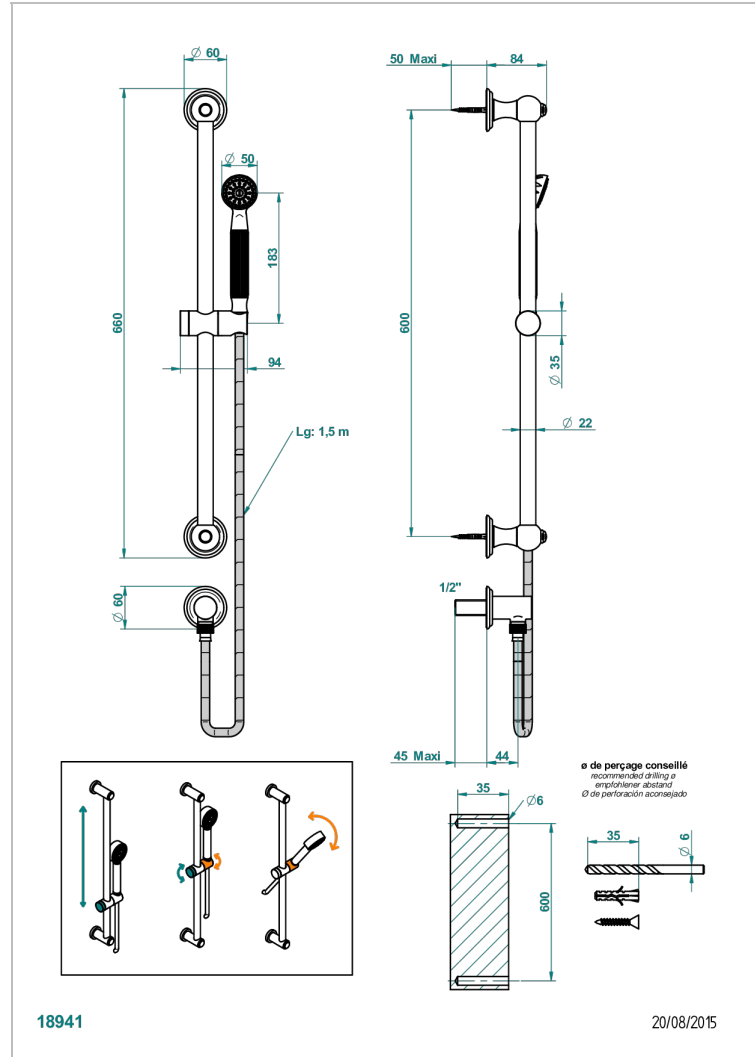

TROCADERO С ЛАЗУРИТОМ

U7B-58

Душ ручной стильный встраиваемый в стену, 60 см штанга, шланг, крючок и патрубков для душа

THG[®]
PARIS

ХАРАКТЕРИСТИКИ

- Trocadéro с лазуритом
- Душ ручной стильный встраиваемый в стену, 60 см штанга, шланг, крючок и патрубков для душа

ТЕХНИЧЕСКИЕ ХАРАКТЕРИСТИКИ

- Recommandé : 3 bars (max. 5 bars) - Advised : 43,5 psi (max. 72 psi)
- 9,5 l/min à 3 bars (2.5 gpm at 43.5 psi)

ДОСТУПНЫЕ ВАРИАНТЫ ПОКРЫТИЙ

Blush PVD - H62
Graphite PVD - H64
Matt Umber PVD - H67
Matt blush PVD - H60
Matt graphite PVD - H65
Umber PVD - H66

Аранья (чёрный никель) - D24
Золото - F01
Матовое золото - F07
Матовое светлое золото - F31
Матовый никель - C01
Матовый хром - C02

Никель - B01
Покрытие PVD бронза - F33
Покрытие PVD золотистый цвет - H52
Покрытие PVD латунь - H49
Покрытие PVD матовая бронза - F34
Покрытие PVD матовая латунь - H50