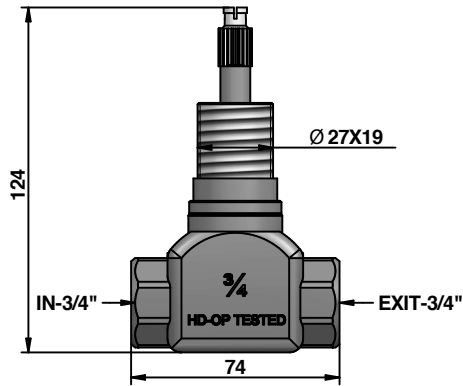

# ISTRUZIONI DI MONTAGGIO

Pressione dinamica minima di utilizzo 0,5 bar.  
Minimum dynamic pressure of use: 0,5 Bar.

PORTATE A PRESSIONE DINAMICA SENZA LIMITATORE  
FLOW RATES AT DYNAMIC PRESSURE WITHOUT LIMITATION SYSTEM

# INSTALLATION INSTRUCTIONS

Per Art- 30-31-42498-40498-40498/R  
For item - 30-31-40-42498-40498-40498/R

**A**

MIN 45mm. - MAX 55mm.

**B**

**C**

Per Art- 09772 (498/EU)  
For Item-09772 (498/EU)

PRESSIONE MINIMA DI SERVIZIO :.....0,5 bar  
PRESSIONE DI SERVIZIO MASSIMA :.....5 bar  
PRESSIONE D'USO CONSIGLIATA :.....3 bar  
TEMPERATURA ACQUA CALDA MAX :..... 80°C  
TEMPERATURA ACQUA CALDA CONSIGLIATA :.....60°C