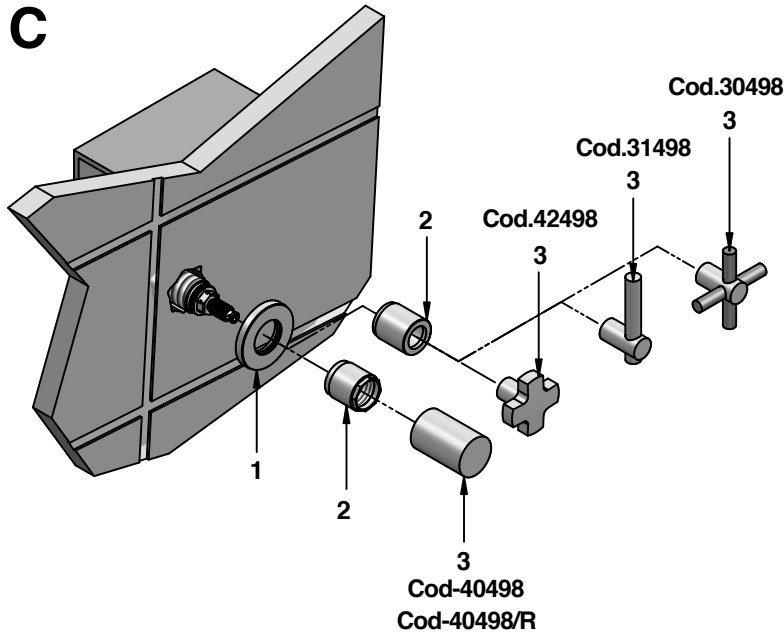

# INSTALLATION INSTRUCTIONS

Per Art- 30-31-42498-40498-40498/R  
For item - 30-31-40-42498-40498-40498/R

**A**

MIN 45mm. - MAX 55mm.

**B**

**C**

Per Art- 09772 (498/EU)  
For Item-09772 (498/EU)

PRESSIONE MINIMA DI SERVIZIO :.....0,5 bar  
PRESSIONE DI SERVIZIO MASSIMA :.....5 bar  
PRESSIONE D'USO CONSIGLIATA :.....3 bar  
TEMPERATURA ACQUA CALDA MAX :..... 80°C  
TEMPERATURA ACQUA CALDA CONSIGLIATA :.....60°C