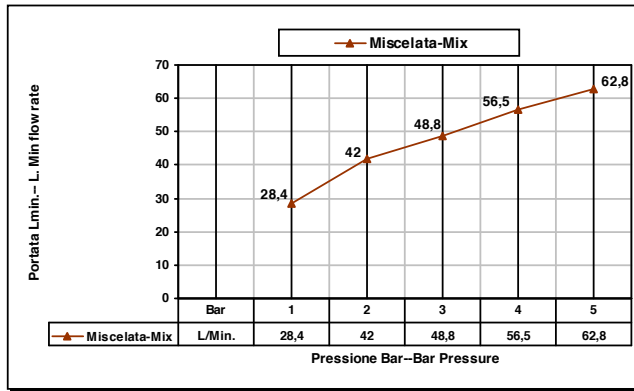

# ISTRUZIONI DI MONTAGGIO

Pressione dinamica minima di utilizzo 0,5 bar.  
Minimum dynamic pressure of use: 0,5 Bar.

PORTATE A PRESSIONE DINAMICA SENZA LIMITATORE  
FLOW RATES AT DYNAMIC PRESSURE WITHOUT LIMITATION SYSTEM

# INSTALLATION INSTRUCTIONS

Per Art- 30-31-42498-40498-40498/R  
For item - 30-31-40-42498-40498-40498/R

**A**

MIN 45mm. - MAX 55mm.

**B**

**C**

Per Art- 09772 (498/EU)  
For Item-09772 (498/EU)

PRESSIONE MINIMA DI SERVIZIO :.....0,5 bar  
PRESSIONE DI SERVIZIO MASSIMA :.....5 bar  
PRESSIONE D'USO CONSIGLIATA :.....3 bar  
TEMPERATURA ACQUA CALDA MAX :..... 80°C  
TEMPERATURA ACQUA CALDA CONSIGLIATA :.....60°C