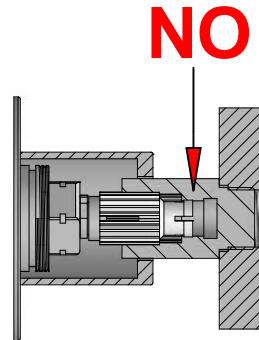

# INSTALLATION INSTRUCTIONS

Per Art- 30-31-42498-40498-40498/R  
For item - 30-31-40-42498-40498-40498/R

**A**

MIN 45mm. - MAX 55mm.

**B**

**C**

Per Art- 09772 (498/EU)  
For Item-09772 (498/EU)

PRESSIONE MINIMA DI SERVIZIO :.....0,5 bar  
PRESSIONE DI SERVIZIO MASSIMA :.....5 bar  
PRESSIONE D'USO CONSIGLIATA :.....3 bar  
TEMPERATURA ACQUA CALDA MAX :..... 80°C  
TEMPERATURA ACQUA CALDA CONSIGLIATA :.....60°C