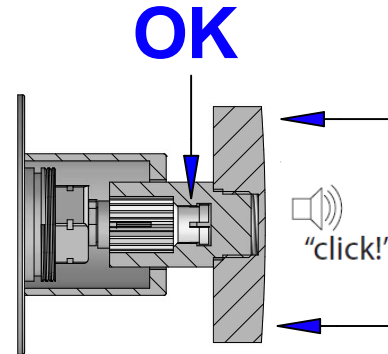

# INSTALLATION INSTRUCTIONS

Per Art- 30-31-42498-40498-40498/R  
For item - 30-31-40-42498-40498-40498/R

**A**

MIN 45mm. - MAX 55mm.

**B**

**C**

Per Art- 09772 (498/EU)  
For Item-09772 (498/EU)

PRESSIONE MINIMA DI SERVIZIO :.....0,5 bar  
PRESSIONE DI SERVIZIO MASSIMA :.....5 bar  
PRESSIONE D'USO CONSIGLIATA :.....3 bar  
TEMPERATURA ACQUA CALDA MAX :..... 80°C  
TEMPERATURA ACQUA CALDA CONSIGLIATA :.....60°C