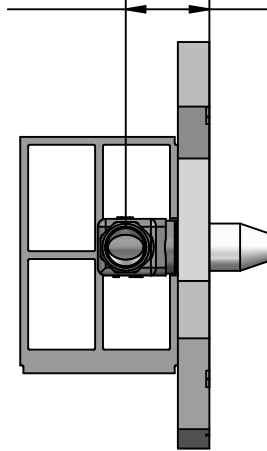

# ISTRUZIONI DI MONTAGGIO

Pressione dinamica minima di utilizzo 0,5 bar.  
Minimum dynamic pressure of use: 0,5 Bar.

PORTATE A PRESSIONE DINAMICA SENZA LIMITATORE  
FLOW RATES AT DYNAMIC PRESSURE WITHOUT LIMITATION SYSTEM

# INSTALLATION INSTRUCTIONS

Per Art- 30-31-42498-40498-40498/R  
For item - 30-31-40-42498-40498-40498/R

**A**

MIN 45mm. - MAX 55mm.

**B**

**C**

Per Art- 09772 (498/EU)  
For Item-09772 (498/EU)

PRESSIONE MINIMA DI SERVIZIO :.....0,5 bar  
PRESSIONE DI SERVIZIO MASSIMA :.....5 bar  
PRESSIONE D'USO CONSIGLIATA :.....3 bar  
TEMPERATURA ACQUA CALDA MAX :..... 80°C  
TEMPERATURA ACQUA CALDA CONSIGLIATA :.....60°C