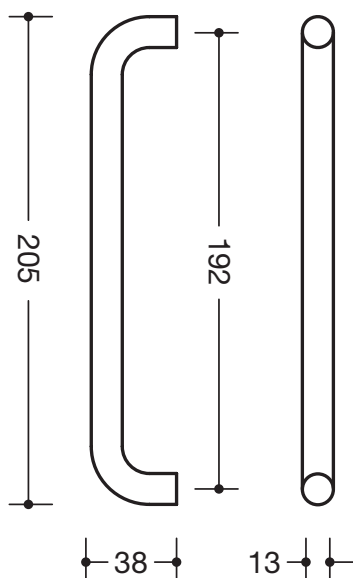

Produktdatenblatt
Möbelgriff ø 13 mm 548.13.192

HEWI

Möbelgriff ø 13 mm 548.13.192

aus durchgefärbtem Polyamid, Durchmesser 13 mm.
Befestigungsabstand 192 mm.
gerader Griff in gebogener Form ausgeführt, mit gerader
Anbindung, für einseitige Befestigung vorgerichtet.

Abmessungen in mm

Farben

Polyamid

Alternative Farben

Polyamid, matt

Technische Änderungen vorbehalten, 07.03.2022

HEWI Heinrich Wilke GmbH
Postfach 1260
D-34442 Bad Arolsen

Telefon: +49 5691 82-0
Telefax: +49 5691 82-319