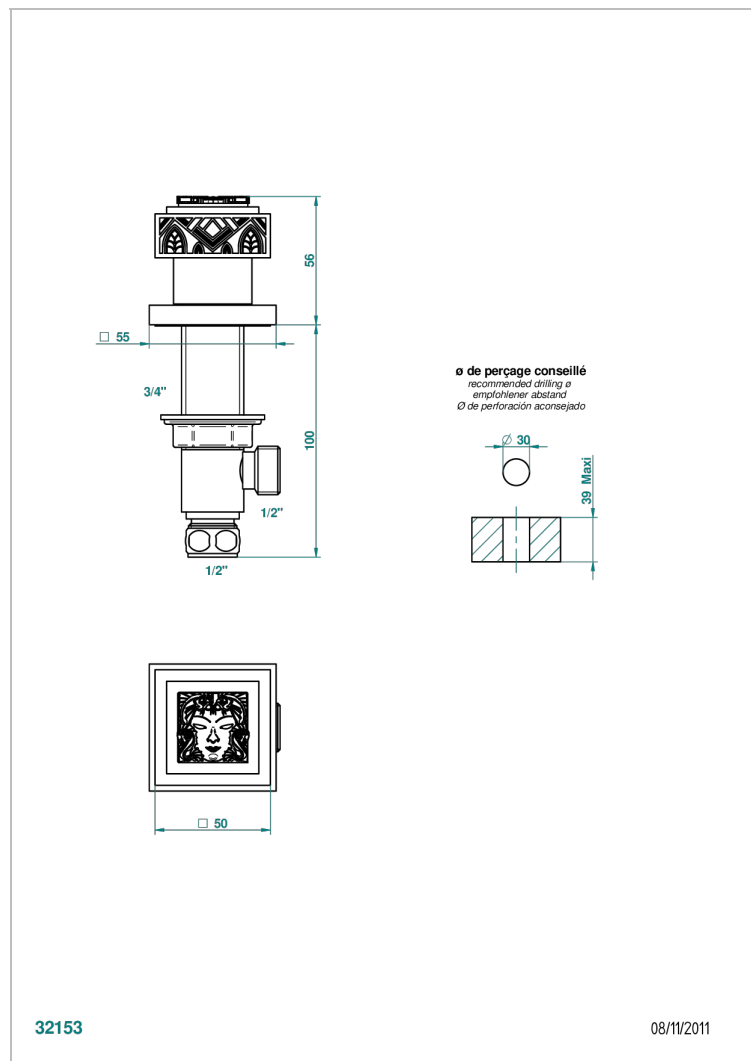

MASQUE DE FEMME, METAL GRAVE

A2T-35

Вентиль 1/2", устанавливаемый на борту

ХАРАКТЕРИСТИКИ

- Masque de Femme, métal gravé
- Вентиль 1/2", устанавливаемый на борту

ДОСТУПНЫЕ ВАРИАНТЫ ПОКРЫТИЙ

Blush PVD - H62
Graphite PVD - H64
Matt Umber PVD - H67
Matt blush PVD - H60
Matt graphite PVD - H65
Umber PVD - H66