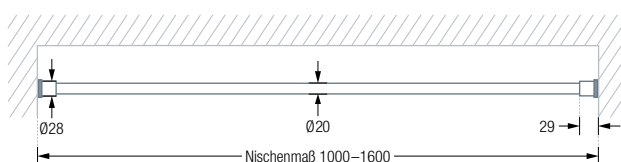

KLEMMSTANGEN

GTKS20-1-W

Ideal für Raumnischen.

NISCHENGARDEROBEN KLEMMSTANGEN

Klemmstangen für Nischen oder in Türrahmen, $\varnothing 20$ mm, mit schwarzen oder weißen Endkappen. Einfache Montage mittels Drehmechanismus. Klemmbereich ± 20 mm. Edelstahl seidig-matt handgeschliffen.

- GTKS20-1-S** Für Nischen bis 100 cm, mit schwarzen Endkappen. Nischenmaß bitte angeben!
GTKS20-1-W Für Nischen bis 100 cm, mit weißen Endkappen. Nischenmaß bitte angeben!
GTKS20-2-S Für Nischen von 100 – 160 cm, mit schwarzen Endkappen. Nischenmaß bitte angeben!
GTKS20-2-W Für Nischen von 100 – 160 cm, mit weißen Endkappen. Nischenmaß bitte angeben!

GTKS20-1-S / GTKS20-1W Frontansicht:

GTKS20-2-S / GTKS20-2-W Frontansicht:

Montage Klemmstangen: