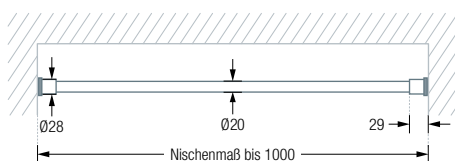

KLEMMSTANGEN

GTKS20-1-W

Ideal für Raumnischen.

NISCHENGARDEROBEN KLEMMSTANGEN

Klemmstangen für Nischen oder in Türrahmen, $\varnothing 20$ mm, mit schwarzen oder weißen Endkappen. Einfache Montage mittels Drehmechanismus. Klemmbereich ± 20 mm. Edelstahl seidig-matt handgeschliffen.

- GTKS20-1-S** Für Nischen bis 100 cm, mit schwarzen Endkappen. Nischenmaß bitte angeben!
GTKS20-1-W Für Nischen bis 100 cm, mit weißen Endkappen. Nischenmaß bitte angeben!
GTKS20-2-S Für Nischen von 100 – 160 cm, mit schwarzen Endkappen. Nischenmaß bitte angeben!
GTKS20-2-W Für Nischen von 100 – 160 cm, mit weißen Endkappen. Nischenmaß bitte angeben!

GTKS20-1-S / GTKS20-1W Frontansicht:

GTKS20-2-S / GTKS20-2-W Frontansicht:

Montage Klemmstangen: