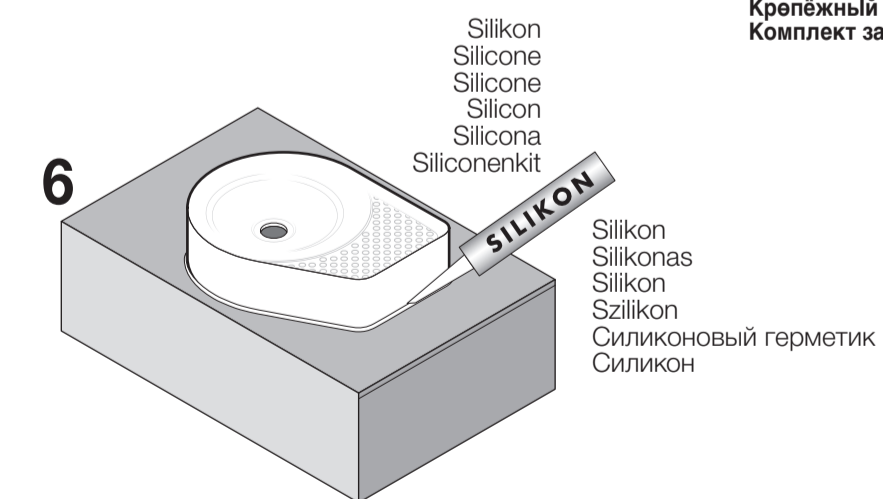

Max. 5 Nm

LAUFEN

Laufen Bathrooms AG
Wahlenstrasse 46
CH-4242 Laufen, Switzerland
www.laufen.com

DE/FR/IT/EN/ES/NL/CS/LT/PL/HU/RU/BG

25/06/15 8.9828.1.000.000.1 KRA