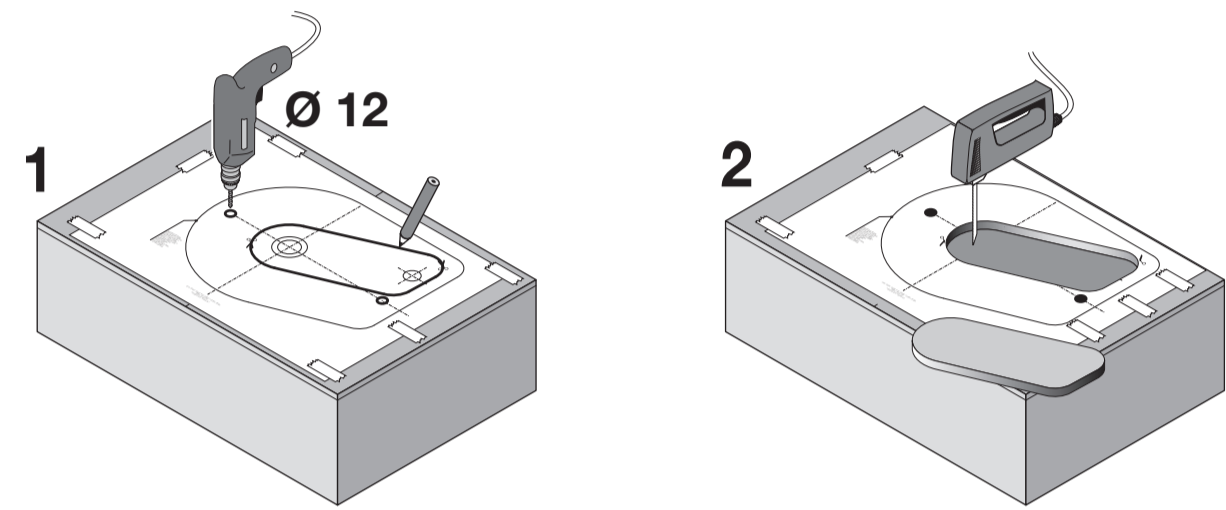

LAUFEN VAL

8.1228.1

Waschtisch-Schale
Vasque pour table de toilette
Bacino
Washbasin in bowl
Lavabo de sobreencimera
Waskom
Umyvadlová misa
Praštuvas – dubuo
Umywalka nablutowa
Mosdótá
Раковина-чаша
Стоящ умивалник

8.9828.1

Schablone
Gabarit
Sagoma
Template
Plantilla
Sjabloon
Šablona
Šablonas
Szablon
Sablón
Лекало
Шаблон