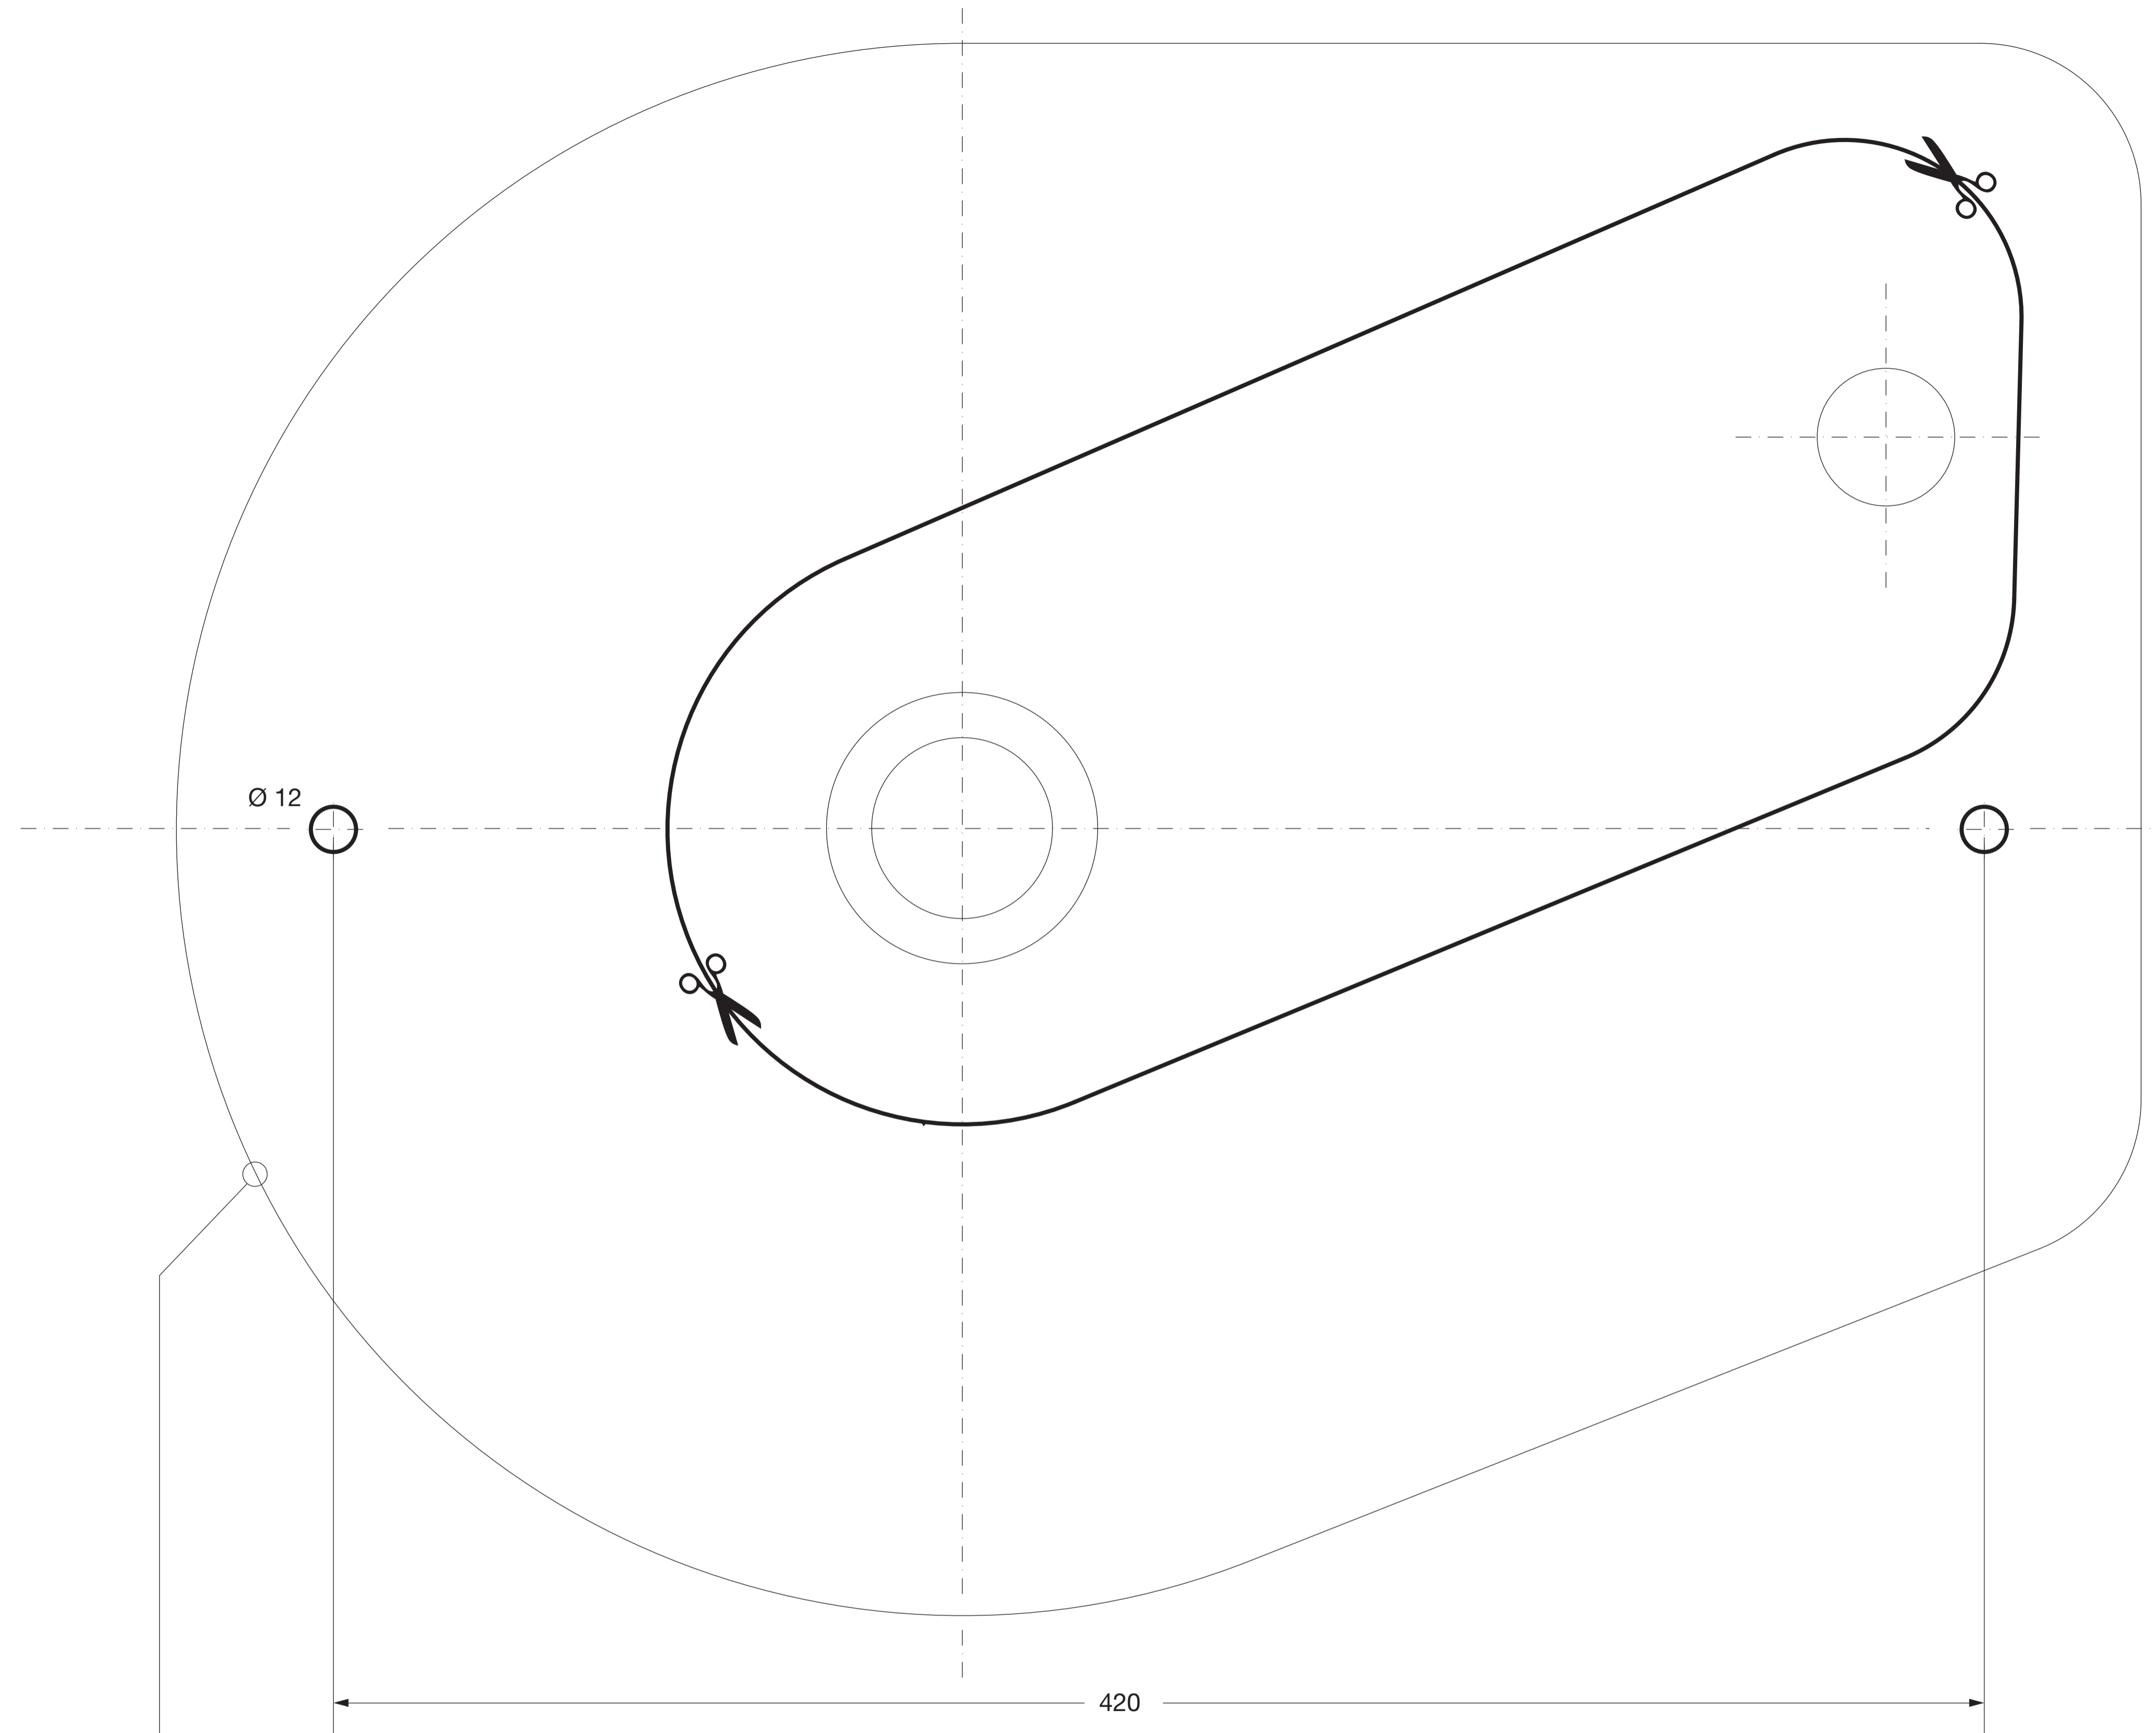

Aussenkontur Keramik
Contour externe ceramique
Profilo esterno ceramica
Outer Contour Ceramic
Contorno exterior cerámica
Buitenste omtrek keramiek
Tvarovaná keramika
Kontúra keramika
Ksztalt ceramiki
A kerámia külső kontúrja
Формы керамики
Керамична форма

orne
devant
fronfe
front
delante
voorzijde
předek
priekis
przód
elől
передняя часть
предна част