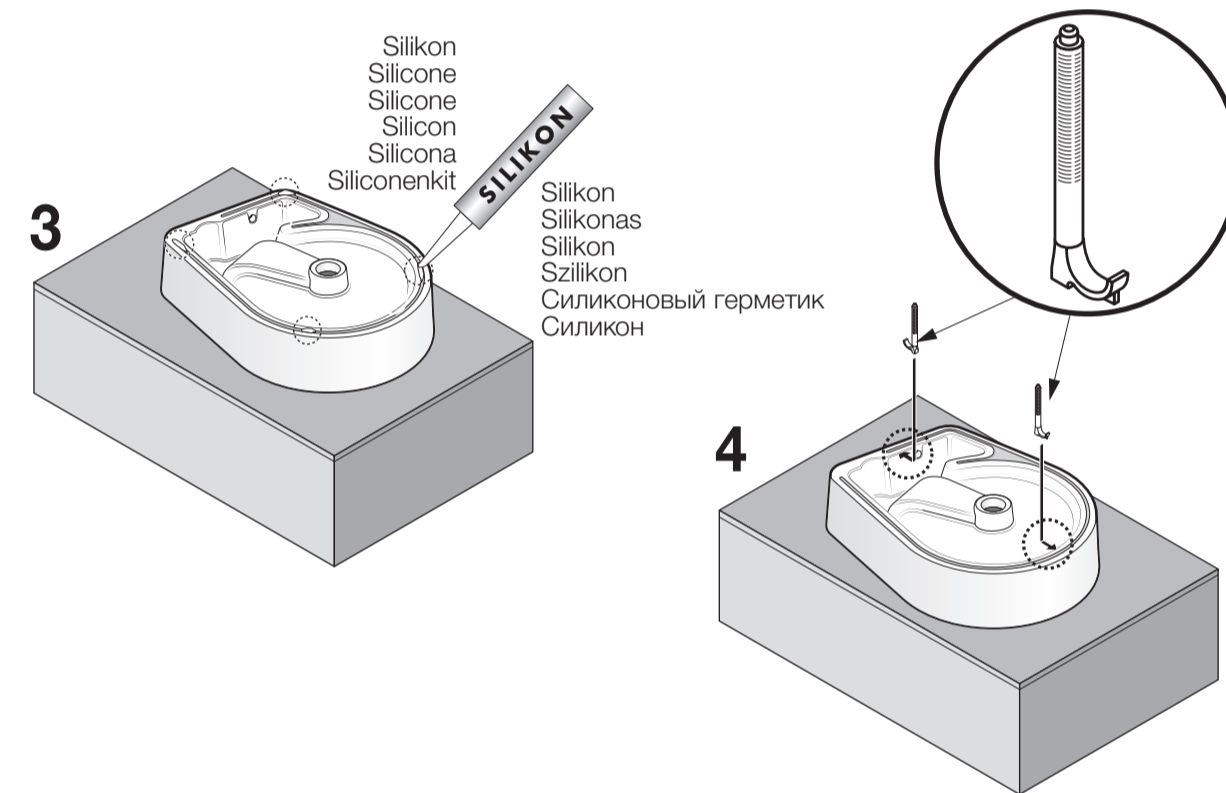

LAUFEN VAL

8.1228.1

Waschtisch-Schale
Vasque pour table de toilette
Bacino
Washbasin in bowl
Lavabo de sobreencimera
Waskom
Umyvadlová misa
Praštuvas – dubuo
Umywalka nablutowa
Mosdótá
Раковина-чаша
Стоящ умивалник

8.9828.1

Schablone
Gabarit
Sagoma
Template
Plantilla
Sjabloon
Šablona
Šablonas
Szablon
Sablón
Лекало
Шаблон