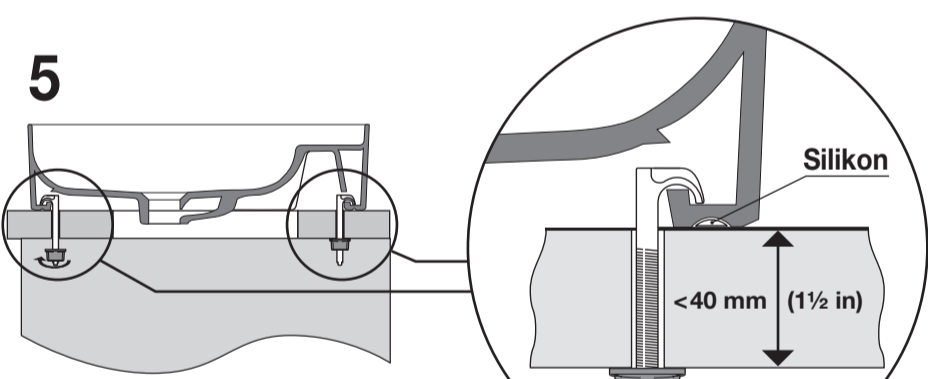

LAUFEN VAL

8.1228.1

Waschtisch-Schale
Vasque pour table de toilette
Bacino
Washbasin in bowl
Lavabo de sobreencimera
Waskom
Umyvadlová misa
Praštuvas – dubuo
Umywalka nablutowa
Mosdótá
Раковина-чаша
Стоящ умивалник

8.9828.1

Schablone
Gabarit
Sagoma
Template
Plantilla
Sjabloon
Šablona
Šablonas
Szablon
Sablón
Лекало
Шаблон