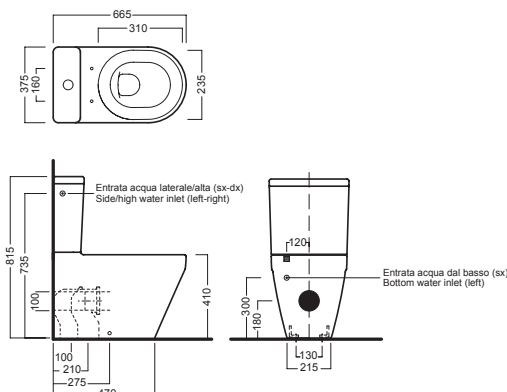

DISEGNO TECNICO TECHNICAL DESIGN