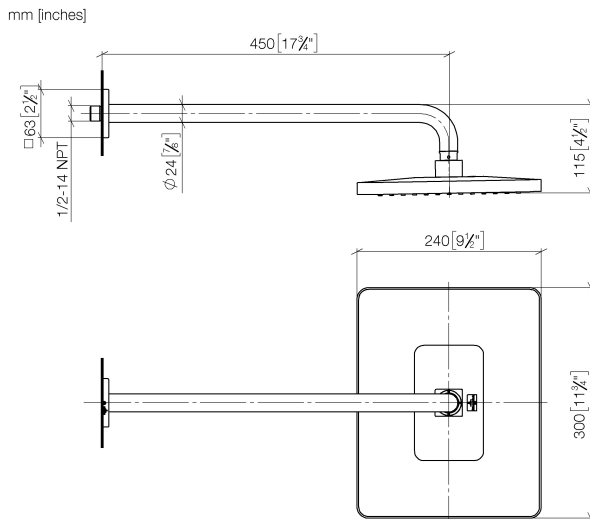

## Душ - CULT

Верхний душ с настенным креплением - хром

Артикулный номер: 28 786 960-00

- вылет 450 мм
- дождевая струя
- с системой защиты от известковых отложений
- верхний душ 300 x 240 мм
- розетка 63 x 63 по выбору
- присоединение 1/2"
- расход макс. 14 л/мин
- Группа смесителей согл. DIN 4109: 1

## размерный чертеж

Все величины в мм / дюймах = мм x 0,0394