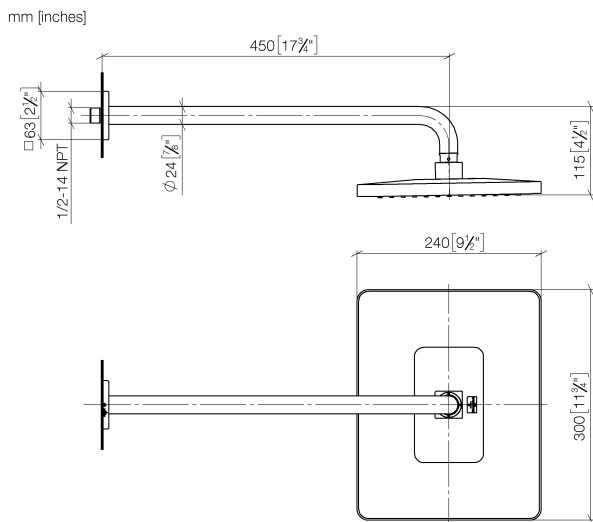

## Душ - CULT

Верхний душ с настенным креплением - хром

Артикулный номер: 28 786 960-00

- вылет 450 мм
- дождевая струя
- с системой защиты от известковых отложений
- верхний душ 300 x 240 мм
- розетка 63 x 63 по выбору
- присоединение 1/2"
- расход макс. 14 л/мин
- Группа смесителей согл. DIN 4109: 1

## размерный чертеж

Все величины в мм / дюймах = мм x 0,0394

## Душ - CULT

Верхний душ с настенным креплением - хром

Артикулный номер: 28 786 960-00

график расхода

## Душ - CULT

Верхний душ с настенным креплением - хром

Артикулный номер: 28 786 960-00