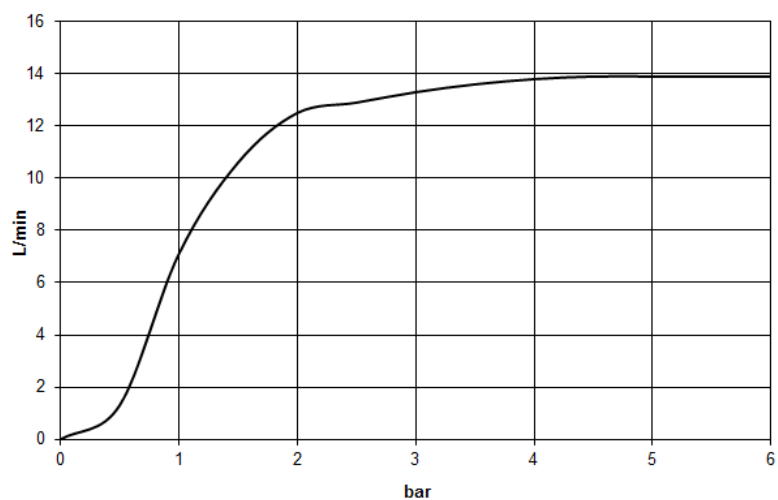

## Душ - CULT

Верхний душ с настенным креплением - хром

Артикулный номер: 28 786 960-00

- вылет 450 мм
- дождевая струя
- с системой защиты от известковых отложений
- верхний душ 300 x 240 мм
- розетка 63 x 63 по выбору
- присоединение 1/2"
- расход макс. 14 л/мин
- Группа смесителей согл. DIN 4109: 1

## размерный чертеж

Все величины в мм / дюймах = мм x 0,0394

## Душ - CULT

Верхний душ с настенным креплением - хром

Артикулный номер: 28 786 960-00

график расхода