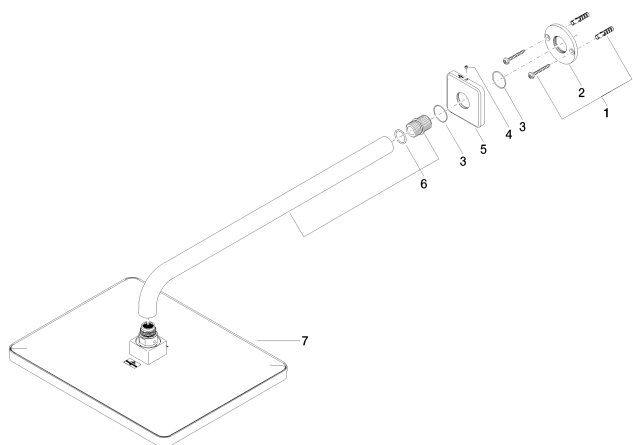

Душ - CULT

Верхний душ с настенным креплением - хром

Артикульный номер: 28 786 960-00

- вылет 450 мм
- дождевая струя
- с системой защиты от известковых отложений
- верхний душ 300 x 240 мм
- розетка 63 x 63 по выбору
- присоединение 1/2"
- расход макс. 14 л/мин
- Группа смесителей согл. DIN 4109: 1

хром

размерный чертёж

Все величины в мм / дюймах = мм x 0,0394

Душ - CULT

Верхний душ с настенным креплением - хром

Артикульный номер: 28 786 960-00

график расхода

Душ - CULT

Верхний душ с настенным креплением - хром

Артикульный номер: 28 786 960-00

Другие варианты поверхностей

чёрный матовый

28 786 960-33

Другие поверхности по запросу (x-tra Service)

35 085 970 90

Уголок для настенного
монтажа -

Душ - CULT

Верхний душ с настенным креплением - хром

Артикульный номер: 28 786 960-00

Спецификация запасных частей

№	Артикульный №	Наименование	Расходуемое кол-во
1	04 30 31 032 00 90	Набор для крепления 4 x 35 мм -	1
2	09 17 20 120 90	Подключение Ø 56,50 x 5 мм -	1
3	09 14 10 150 90	O-Ring 23 x 1,5 мм -	2
4	09 31 11 038 90	Крепление M4 x 3 мм -	1
5	09 27 96 009-00	крышка 64 x 64 x 10 мм - хром	1
6	90 11 03 070 00-00	трубопровод 462 x 61 x 24 мм - хром	1
7	04 12 05 062 01-00	Верхний душ 300 x 240 мм - хром	1