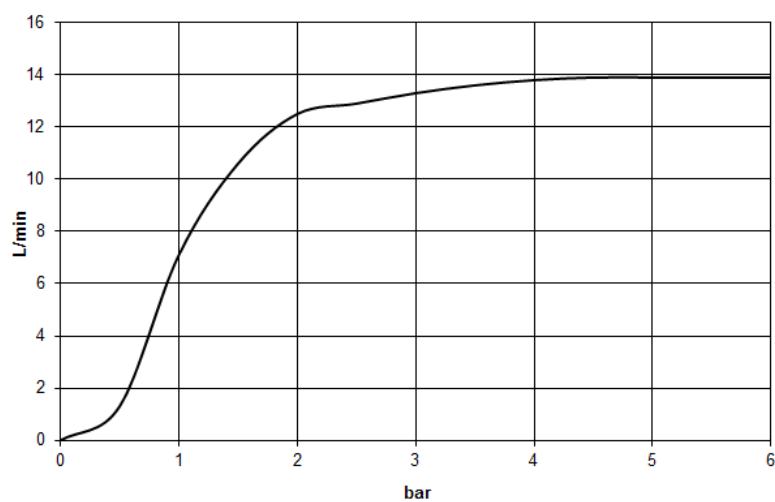

Душ - CULT

Верхний душ с настенным креплением - хром

Артикульный номер: 28 786 960-00

- вылет 450 мм
- дождевая струя
- с системой защиты от известковых отложений
- верхний душ 300 x 240 мм
- розетка 63 x 63 по выбору
- присоединение 1/2"
- расход макс. 14 л/мин
- Группа смесителей согл. DIN 4109: 1

хром

размерный чертёж

Все величины в мм / дюймах = мм x 0,0394

Душ - CULT

Верхний душ с настенным креплением - хром

Артикульный номер: 28 786 960-00

график расхода

Душ - CULT