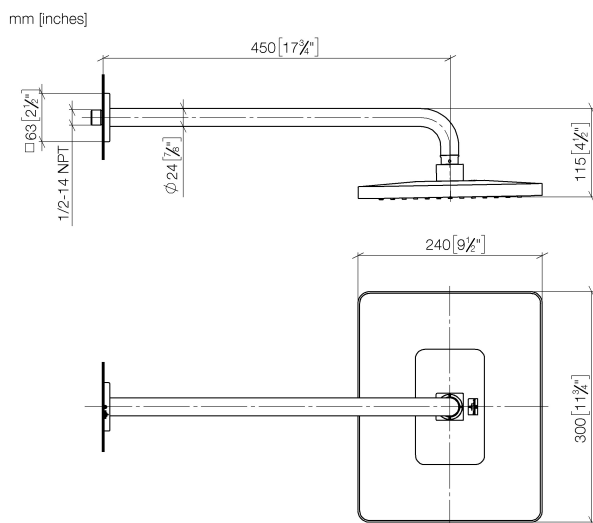

Душ - CULT

Верхний душ с настенным креплением - хром

Артикульный номер: 28 786 960-00

- вылет 450 мм
- дождевая струя
- с системой защиты от известковых отложений
- верхний душ 300 x 240 мм
- розетка 63 x 63 по выбору
- присоединение 1/2"
- расход макс. 14 л/мин
- Группа смесителей согл. DIN 4109: 1

хром

размерный чертёж

Все величины в мм / дюймах = мм x 0,0394

Душ - CULT

Верхний душ с настенным креплением - хром

Артикульный номер: 28 786 960-00

график расхода

Душ - CULT

Верхний душ с настенным креплением - хром

Артикульный номер: 28 786 960-00

Другие варианты поверхностей

чёрный матовый

28 786 960-33

Другие поверхности по запросу (x-tra Service)

35 085 970 90

Уголок для настенного
монтажа -

Душ - CULT

Верхний душ с настенным креплением - хром

Артикульный номер: 28 786 960-00

Спецификация запасных частей

№	Артикульный №	Наименование	Расходуемое кол-во
1	04 30 31 032 00 90	Набор для крепления 4 x 35 мм -	1
2	09 17 20 120 90	Подключение Ø 56,50 x 5 мм -	1
3	09 14 10 150 90	O-Ring 23 x 1,5 мм -	2
4	09 31 11 038 90	Крепление M4 x 3 мм -	1
5	09 27 96 009-00	крышка 64 x 64 x 10 мм - хром	1
6	90 11 03 070 00-00	трубопровод 462 x 61 x 24 мм - хром	1
7	04 12 05 062 01-00	Верхний душ 300 x 240 мм - хром	1