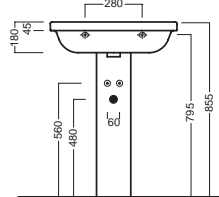

Lavabos suspendidos de pared. Integrable con pedestal, semipedestal o sifón visto.

Подвесная раковина для пристенного монтажа. С колонной, полуколонной или с открытым сифоном.

 **YXJD01**

 **YXJE01**

INSTALLAZIONE INSTALLATION

sospeso
wall hung

ACCESSORI ACCESSORIES

YR4701
fissaggio lavabo
fixing bolt for washbasin

YXMY77
sifone di scarico
drain trap

YXMQ77 (CR-Chrome)
YXMQ01 (Bl-White)

Piletta universale
"Up & Down" / Scarico Libero
con tappo Ø 63 mm
Universal "Free outlet" /
"Up & Down" drain siphon with
cap Ø 63 mm

YXBK01
semicolonna
siphon cover

Y0IQ01
fissaggio per semicolonn
fixing bolt for siphon cover

YXHE01
colonna
pedestal

DISEGNO TECNICO TECHNICAL DESIGN

semicolonna_siphon cover

colonna_pedestal

semicolonna_siphon cover