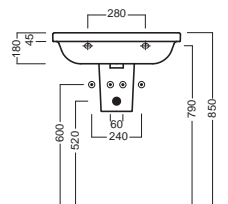

sospeso
wall hung

ACCESSORI ACCESSORIES

YR4701
fissaggio lavabo
fixing bolt for washbasin

YXMY77
sifone di scarico
drain trap

YXMQ77 (CR-Chrome)
YXMQ01 (Bl-White)

Piletta universale
"Up & Down" / Scarico Libero
con tappo Ø 63 mm
Universal "Free outlet" /
"Up & Down" drain siphon with
cap Ø 63 mm

YXBK01
semicolonna
siphon cover

Y0IQ01
fissaggio per semicolonn
fixing bolt for siphon cover

YXHE01
colonna
pedestal

DISEGNO TECNICO TECHNICAL DESIGN

semicolonna_siphon cover

colonna_pedestal

semicolonna_siphon cover