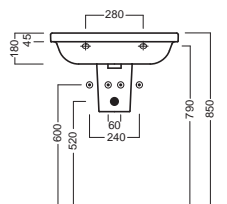

sospeso
wall hung

ACCESSORI ACCESSORIES

YR4701
fissaggio lavabo
fixing bolt for washbasin

YXMY77
sifone di scarico
drain trap

YXMQ77 (CR-Chrome)
YXMQ01 (Bl-White)

Piletta universale
"Up & Down" / Scarico Libero
con tappo Ø 63 mm
Universal "Free outlet" /
"Up & Down" drain siphon with
cap Ø 63 mm

YXBK01
semicolonna
siphon cover

Y0IQ01
fissaggio per semicolonn
fixing bolt for siphon cover

YXHE01
colonna
pedestal

DISEGNO TECNICO TECHNICAL DESIGN

semicolonna_siphon cover

colonna_pedestal

semicolonna_siphon cover