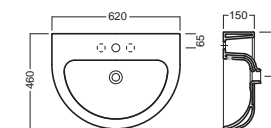

sospeso
wall hung

ACCESSORI ACCESSORIES

YR4701
fissaggio lavabo
fixing bolt for washbasin

YXMY77
sifone di scarico
drain trap

YXMQ77 (CR-Chrome)
YXMQ01 (Bl-White)

Piletta universale
"Up & Down" / Scarico Libero
con tappo Ø 63 mm
Universal "Free outlet" /
"Up & Down" drain siphon with
cap Ø 63 mm

YXBK01
semicolonna
siphon cover

Y0IQ01
fissaggio per semicolonn
fixing bolt for siphon cover

YXHE01
colonna
pedestal

DISEGNO TECNICO TECHNICAL DESIGN

semicolonna_siphon cover

colonna_pedestal

semicolonna_siphon cover