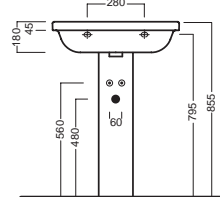

Lavabos suspendidos de pared. Integrable con pedestal, semipedestal o sifón visto.

Подвесная раковина для пристенного монтажа. С колонной, полуколонной или с открытым сифоном.

 **YXJD01**

 **YXJE01**

INSTALLAZIONE INSTALLATION

sospeso
wall hung

ACCESSORI ACCESSORIES

YR4701
fissaggio lavabo
fixing bolt for washbasin

YXMY77
sifone di scarico
drain trap

YXMQ77 (CR-Chrome)
YXMQ01 (Bl-White)

Piletta universale
"Up & Down" / Scarico Libero
con tappo Ø 63 mm
Universal "Free outlet" /
"Up & Down" drain siphon with
cap Ø 63 mm

YXBK01
semicolonna
siphon cover

Y0IQ01
fissaggio per semicolonn
fixing bolt for siphon cover

YXHE01
colonna
pedestal

DISEGNO TECNICO TECHNICAL DESIGN

semicolonna_siphon cover

colonna_pedestal

semicolonna_siphon cover