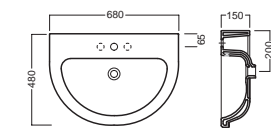

sospeso
wall hung

ACCESSORI ACCESSORIES

YR4701
fissaggio lavabo
fixing bolt for washbasin

YXMY77
sifone di scarico
drain trap

YXMQ77 (CR-Chrome)
YXMQ01 (Bl-White)

Piletta universale
"Up & Down" / Scarico Libero
con tappo Ø 63 mm
Universal "Free outlet" /
"Up & Down" drain siphon with
cap Ø 63 mm

YXBK01
semicolonna
siphon cover

Y0IQ01
fissaggio per semicolonn
fixing bolt for siphon cover

YXHE01
colonna
pedestal

DISEGNO TECNICO TECHNICAL DESIGN

semicolonna_siphon cover

colonna_pedestal

semicolonna_siphon cover