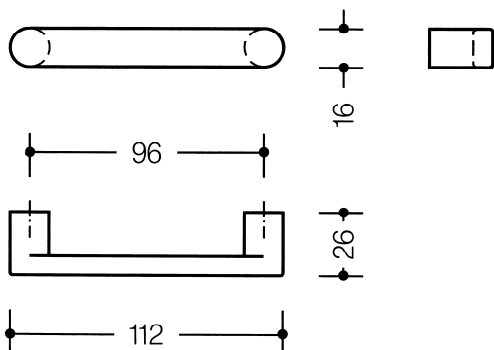

Möbelgriffchen 548.17.96.4

aus durchgefärbtem Polyamid, Breite 16 mm.

Befestigungsabstand 96 mm.

Griff in flacher Form ausgeführt, mit gerader Anbindung (Stützen), für einseitige und paarweise Befestigung. Bei Bestellung Befestigungsart angeben.

Abmessungen in mm

Farben

Polyamid

Alternative Farben

Polyamid, matt

Technische Änderungen vorbehalten, 07.03.2022