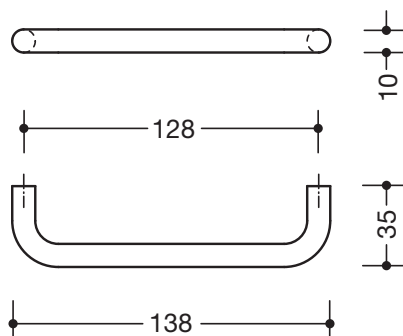

Produktdatenblatt
Möbelgriffchen ø 10 mm 548.138

HEWI

Möbelgriffchen ø 10 mm 548.138

aus durchgefärbtem Polyamid, Durchmesser 10 mm.
Befestigungsabstand 128 mm.
gerader Griff in gebogener Form ausgeführt, mit gerader
Anbindung, für einseitige Befestigung vorgerichtet.

Abmessungen in mm

Farben

Polyamid

Alternative Farben

Polyamid, matt

Technische Änderungen vorbehalten, 08.07.2020

HEWI Heinrich Wilke GmbH
Postfach 1260
D-34442 Bad Arolsen

Telefon: +49 5691 82-0
Telefax: +49 5691 82-319

info@hewi.de
www.hewi.com