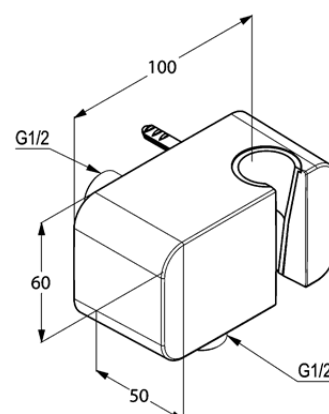

Изделие: **KLUDI A-QA**
соединение для шланга

Номер артикула: **65 560 05-00**

Поверхность: **хром**

Описание изделия:

с настенным держателем для душа DN 15
для шлангов с конической гайкой
отвод для душа G 1/2
защита от обратного тока воды
с шурупами и дюбелями

Фото продукта

Размеры

График расхода воды