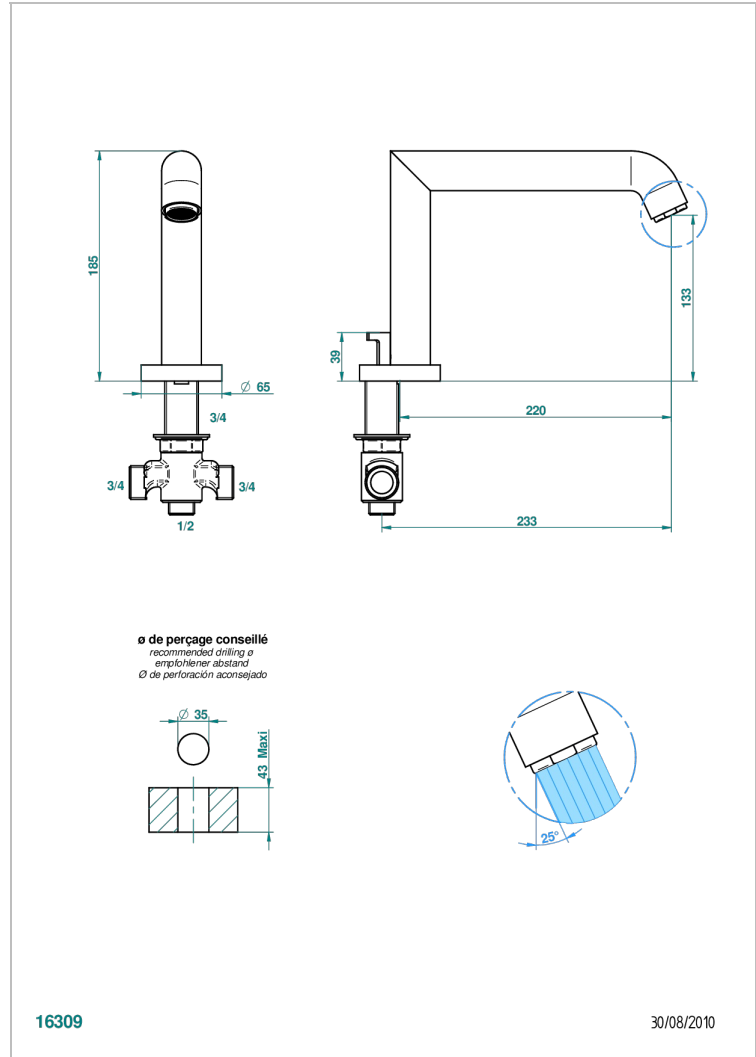

VAMBOU С БЕЛЫМ ХРУСТАЛЕМ

A35-29SGI

Излив ¾ дюйма СУПЕР ГОЛИАФ устанавливаемый на борту ванны с переключателем

THG[®]
PARIS

ХАРАКТЕРИСТИКИ

- Bambou с белым хрусталём
- Излив ¾ дюйма СУПЕР ГОЛИАФ устанавливаемый на борту ванны с переключателем

ТЕХНИЧЕСКИЕ ХАРАКТЕРИСТИКИ

- Recommandé : 3 bars (max. 5 bars) - Advised : 43,5 psi (max. 72 psi)
- Bec : 35 l/min à 3 bars
- Spout : 9.26 gpm at 43.5 psi

ДОСТУПНЫЕ ВАРИАНТЫ ПОКРЫТИЙ

Blush PVD - H62
Graphite PVD - H64
Matt Umber PVD - H67
Matt blush PVD - H60
Matt graphite PVD - H65
Umber PVD - H66