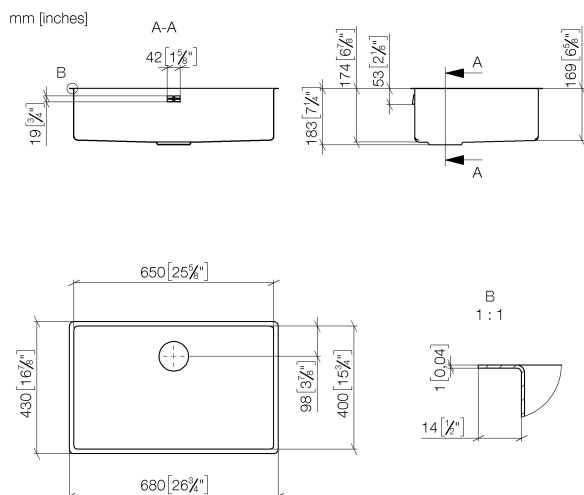

Кухня - Кухонные раковины из нержавеющей стали, полированные
одинарная мойка - нержавеющая сталь полированная
Артикулный номер: 38 650 003-85

- под столешницу
- 650 x 400 мм
- глубина умывальника 175 мм
- подходит для шкафов под умывальник 800 мм
- радиус 12 мм
- Гарнитур "слив-перелив" в объем поставки не входит. См. Требуемые комплектующие.
- Нет в наличии в США и Канаде вследствие локальных требований. Для более подробной консультации свяжитесь с нами напрямую.

нержавеющая сталь полированная

Для данного артикула требуются комплектующие.

размерный чертеж

Все величины в мм / дюймах = мм x 0,0394