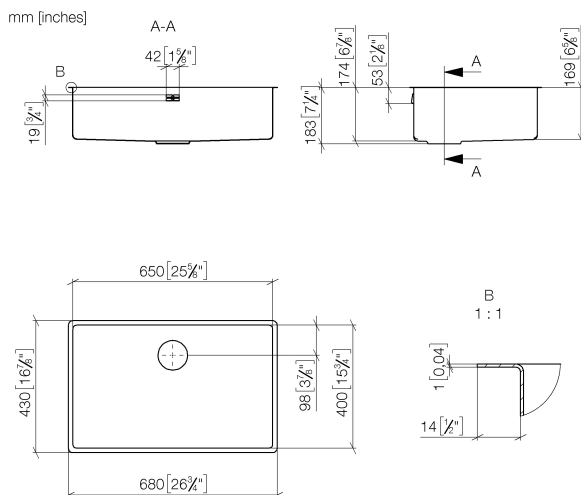

Кухня - Кухонные раковины из нержавеющей стали, полированные
 одинарная мойка - нержавеющая сталь полированная
 Артикульный номер: 38 650 003-85

- под столешницу
- 650 x 400 мм
- глубина умывальника 175 мм
- подходит для шкафов под умывальник 800 мм
- радиус 12 мм
- Гарнитур "слив-перелив" в объем поставки не входит. См. Требуемые комплектующие.
- Нет в наличии в США и Канаде вследствие локальных требований. Для более подробной консультации свяжитесь с нами напрямую.

нержавеющая сталь полированная

Для данного артикула требуются комплектующие.

размерный чертеж

Все величины в мм / дюймах = мм x 0,0394

Кухня - Кухонные раковины из нержавеющей стали, полированные
одинарная мойка - нержавеющая сталь полированная
Артикульный номер: 38 650 003-85