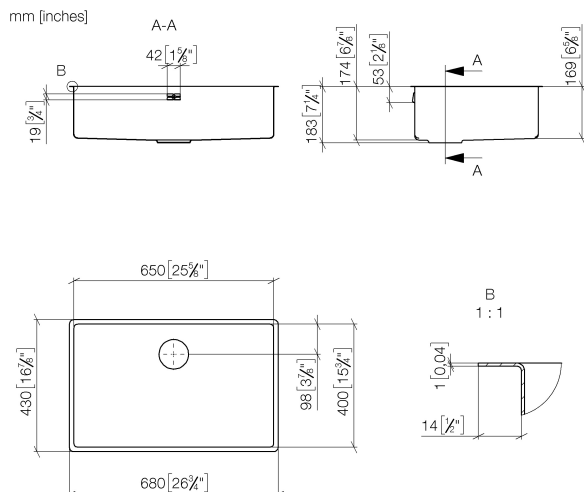

размерный чертеж