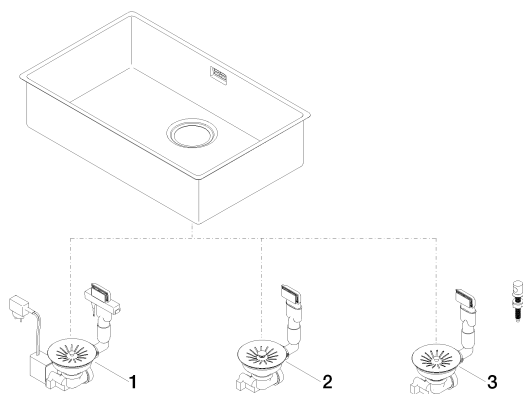

Кухня - Кухонные раковины из нержавеющей стали, полированные
одинарная мойка - нержавеющая сталь полированная
Артикульный номер: 38 650 003-85

10 400 003-85

Сливной/переливной
гарнитур закрывающийся
вручную - нержавеющая
сталь полированная

10 405 003-85

Сливной/переливной
гарнитур с кнопкой тяги -
нержавеющая сталь
полированная

10 410 003-85

Сливной/переливной
гарнитур электрическое -
нержавеющая сталь
полированная

Спецификация запасных частей

№	Артикульный №	Наименование	Расходуемое кол-во
1	10 410 003-85	Сливной/переливной гарнитур электрическое - нержавеющая сталь полированная	1
2	10 400 003-85	Сливной/переливной гарнитур закрывающийся вручную - нержавеющая сталь полированная	1
3	10 405 003-85	Сливной/переливной гарнитур с кнопкой тяги - нержавеющая сталь полированная	1