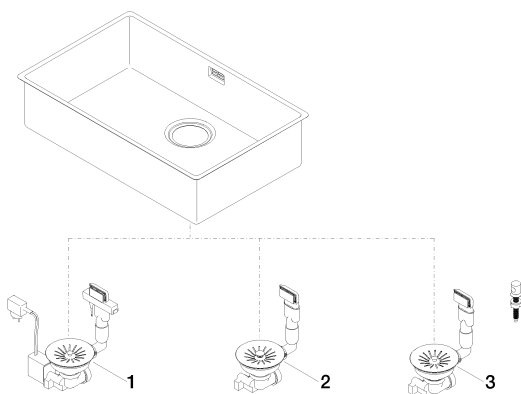

Кухня - Кухонные раковины из нержавеющей стали, полированные
 одинарная мойка - нержавеющая сталь полированная
 Артикульный номер: 38 650 003-85

Спецификация запасных частей

№	Артикульный №	Наименование	Расходуемое кол-во
1	10 410 003-85	Сливной/переливной гарнитур электрическое - нержавеющая сталь полированная	1
2	10 400 003-85	Сливной/переливной гарнитур закрывающийся вручную - нержавеющая сталь полированная	1
3	10 405 003-85	Сливной/переливной гарнитур с кнопкой тяги - нержавеющая сталь полированная	1