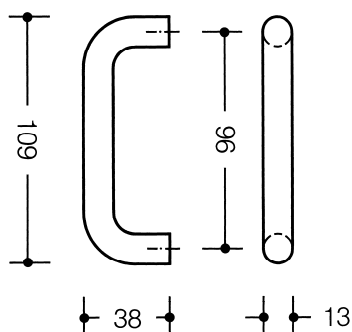

Produktdatenblatt
Möbelgriff ø 13 mm 548.13.96

HEWI

Möbelgriff ø 13 mm 548.13.96

aus durchgefärbtem Polyamid, Durchmesser 13 mm.
Befestigungsabstand 96 mm.
gerader Griff in gebogener Form ausgeführt, mit gerader
Anbindung, für einseitige Befestigung vorgerichtet.

Abmessungen in mm

Farben

Polyamid

Alternative Farben

Polyamid, matt

Technische Änderungen vorbehalten, 07.03.2022

HEWI Heinrich Wilke GmbH
Postfach 1260
D-34442 Bad Arolsen

Telefon: +49 5691 82-0
Telefax: +49 5691 82-319