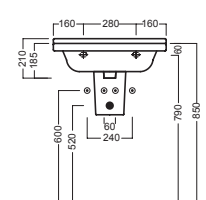

YR4701
fissaggio lavabo
fixing bolt for washbasin

YXMY77
sifone di scarico
drain trap

YXMQ77 (CR-Chrome)
YXMQ01 (BI-White)

Piletta universale
"Up & Down"/ Scarico Libero
con tappo Ø 63 mm
Universal "Free outlet" /
"Up & Down" drain siphon with
cap Ø 63 mm

YXBK01
semicolonna
siphon cover

Y0IQ01
fissaggio per semicolonna
fixing bolt for siphon cover

YXHE01
colonna
pedestal

DISEGNO TECNICO TECHNICAL DESIGN

semicolonna_siphon cover

semicolonna_siphon cover

colonna_pedestal