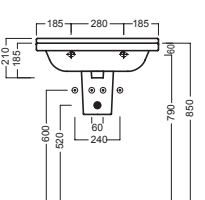

YR4701
fissaggio lavabo
fixing bolt for washbasin

YXMY77
sifone di scarico
drain trap

YXMQ77 (CR-Chrome)
YXMQ01 (BI-White)

Piletta universale
"Up & Down"/ Scarico Libero
con tappo Ø 63 mm
Universal "Free outlet" /
"Up & Down" drain siphon with
cap Ø 63 mm

YXBK01
semicolonna
siphon cover

Y0IQ01
fissaggio per semicolonna
fixing bolt for siphon cover

YXHE01
colonna
pedestal

DISEGNO TECNICO TECHNICAL DESIGN

semicolonna_siphon cover

semicolonna_siphon cover

colonna_pedestal