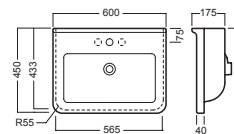

YR4701
fissaggio lavabo
fixing bolt for washbasin

YXMY77
sifone di scarico
drain trap

YXMQ77 (CR-Chrome)
YXMQ01 (BI-White)

Piletta universale
"Up & Down"/ Scarico Libero
con tappo Ø 63 mm
Universal "Free outlet" /
"Up & Down" drain siphon with
cap Ø 63 mm

YXBK01
semicolonna
siphon cover

Y0IQ01
fissaggio per semicolonna
fixing bolt for siphon cover

YXHE01
colonna
pedestal

DISEGNO TECNICO TECHNICAL DESIGN

semicolonna_siphon cover

semicolonna_siphon cover

colonna_pedestal