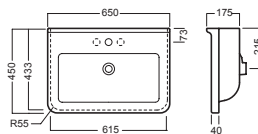

YR4701
fissaggio lavabo
fixing bolt for washbasin

YXMY77
sifone di scarico
drain trap

YXMQ77 (CR-Chrome)
YXMQ01 (BI-White)

Piletta universale
"Up & Down"/ Scarico Libero
con tappo Ø 63 mm
Universal "Free outlet" /
"Up & Down" drain siphon with
cap Ø 63 mm

YXBK01
semicolonna
siphon cover

Y0IQ01
fissaggio per semicolonna
fixing bolt for siphon cover

YXHE01
colonna
pedestal

DISEGNO TECNICO TECHNICAL DESIGN

semicolonna_siphon cover

semicolonna_siphon cover

colonna_pedestal