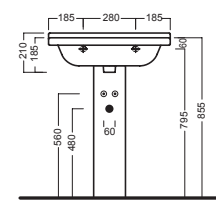

YR4701
fissaggio lavabo
fixing bolt for washbasin

YXMY77
sifone di scarico
drain trap

YXMQ77 (CR-Chrome)
YXMQ01 (BI-White)

Piletta universale
"Up & Down"/ Scarico Libero
con tappo Ø 63 mm
Universal "Free outlet" /
"Up & Down" drain siphon with
cap Ø 63 mm

YXBK01
semicolonna
siphon cover

Y0IQ01
fissaggio per semicolonna
fixing bolt for siphon cover

YXHE01
colonna
pedestal

DISEGNO TECNICO TECHNICAL DESIGN

semicolonna_siphon cover

semicolonna_siphon cover

colonna_pedestal