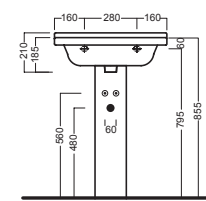

YR4701
fissaggio lavabo
fixing bolt for washbasin

YXMY77
sifone di scarico
drain trap

YXMQ77 (CR-Chrome)
YXMQ01 (BI-White)

Piletta universale
"Up & Down"/ Scarico Libero
con tappo Ø 63 mm
Universal "Free outlet" /
"Up & Down" drain siphon with
cap Ø 63 mm

YXBK01
semicolonna
siphon cover

Y0IQ01
fissaggio per semicolonna
fixing bolt for siphon cover

YXHE01
colonna
pedestal

DISEGNO TECNICO TECHNICAL DESIGN

semicolonna_siphon cover

semicolonna_siphon cover

colonna_pedestal