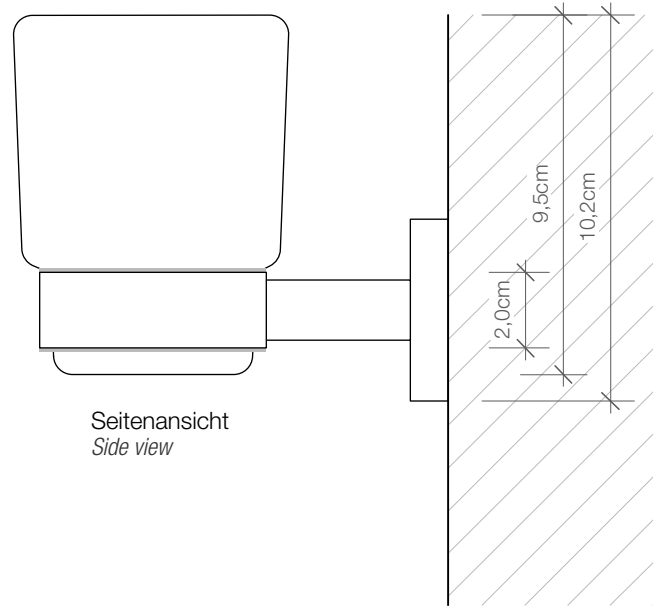

Draufsicht
Top view

Frontansicht
Front view

Seitenansicht
Side view

BA WMG

Wandmundglas
Tumbler wall
mounted

M 1 : 2

Chrom
Chrome

10 . 7,5 . 11,5 cm