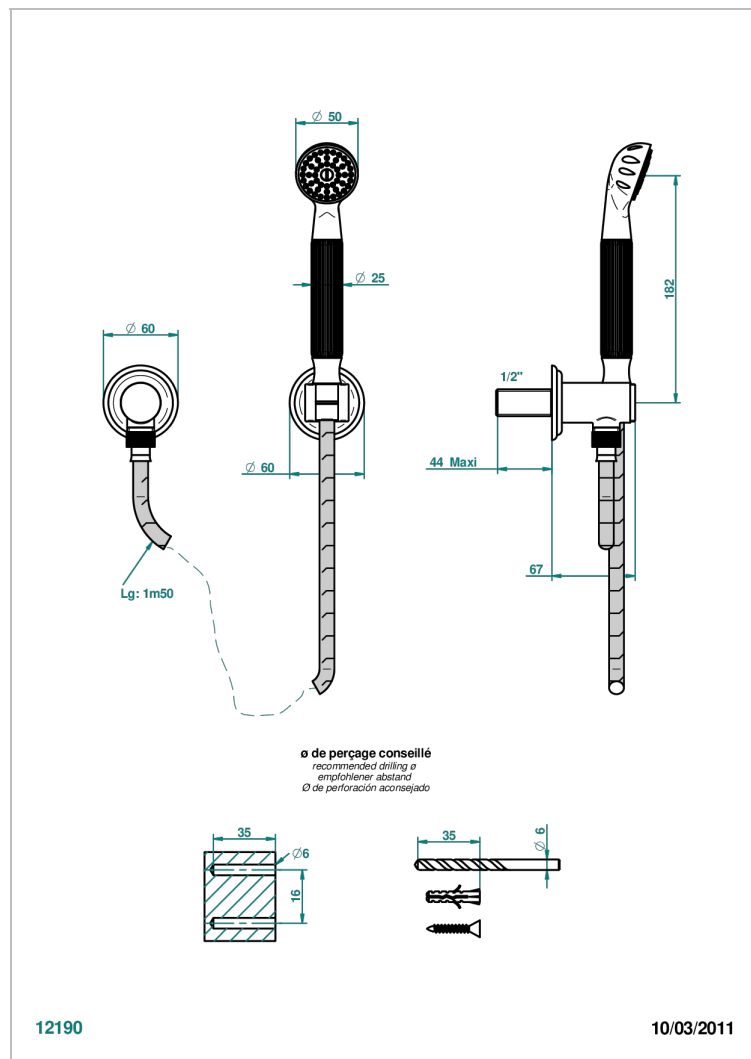

AMBOISE С ЧЕРНЫМ ОНИКСОМ

A1M-52

Душ ручной стильный встраиваемый в стену, шланг, стационарный кронштейн и колено для душа

THG[®]
PARIS

ХАРАКТЕРИСТИКИ

- Amboise с чёрным ониксом
- Душ ручной стильный встраиваемый в стену, шланг, стационарный кронштейн и колено для душа

ТЕХНИЧЕСКИЕ ХАРАКТЕРИСТИКИ

- Recommandé : 3 bars (max. 5 bars) - Advised : 43,5 psi (max. 72 psi)
- 9,5 l/min à 3 bars (2.5 gpm at 43.5 psi)

ДОСТУПНЫЕ ВАРИАНТЫ ПОКРЫТИЙ

Blush PVD - H62
Graphite PVD - H64
Matt Umber PVD - H67
Matt blush PVD - H60
Matt graphite PVD - H65
Umber PVD - H66

Аранья (чёрный никель) - D24
Золото - F01
Матовое золото - F07
Матовое светлое золото - F31
Матовый никель - C01
Матовый хром - C02

Никель - B01
Покрытие PVD бронза - F33
Покрытие PVD золотистый цвет - H52
Покрытие PVD латунь - H49
Покрытие PVD матовая бронза - F34
Покрытие PVD матовая латунь - H50