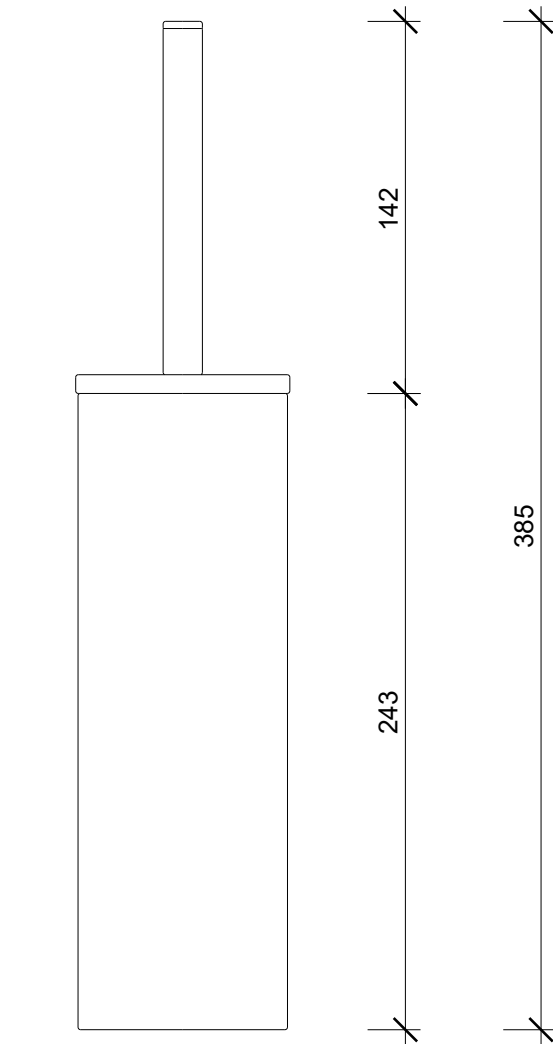

DW 99

WC Bürstengarnitur
Toilet brush set

Frontansicht
front view

Seitenansicht
side view

Alle Angaben sind ohne Gewähr.
Maß und Modelländerungen
vorbehalten.
All information without
engagement. Measurement
and changes conditionally.