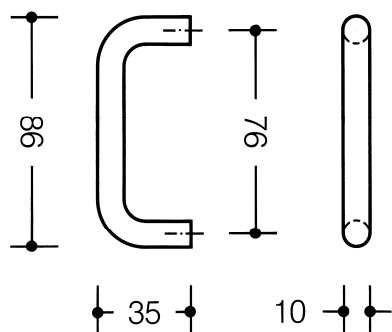

Möbelgriffchen ø 10 mm 548.86

aus durchgefärbtem Polyamid, Durchmesser 10 mm.
Befestigungsabstand 76 mm.
gerader Griff in gebogener Form ausgeführt, mit gerader
Anbindung, für einseitige Befestigung vorgerichtet.

Abmessungen in mm

Farben

Polyamid

Alternative Farben

Polyamid, matt

Technische Änderungen vorbehalten, 07.03.2022