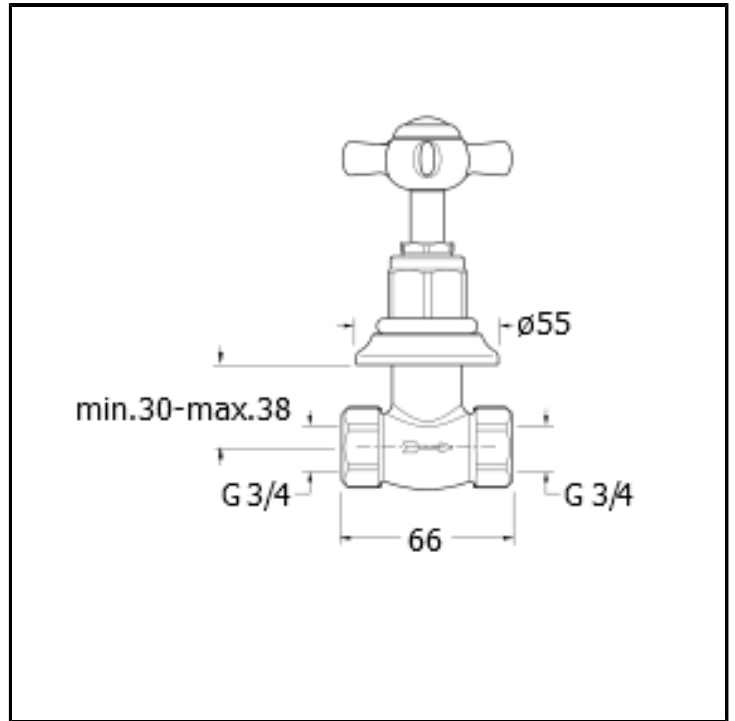

# CRILD621

3/4" stopcock