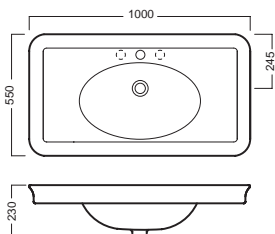

## ACCESSORI ACCESSORIES

YR4701  
fissaggio lavab  
fixing bolt for washbasi

YXMY77  
sifone di scarico  
drain trap

A0Y7A801 (BI-White)  
Piletta in CERAMICA con  
tappo "Up & Down" Ø 71 mm  
CERAMIC drain siphon with  
"Up & Down" cap Ø 71 mm

YXMQ77 (CR-Chrome)  
YXMQ01 (BI-White)  
Piletta universale  
"Up & Down"/ Scarico Libero  
con tappo Ø 63 mm  
Universal "Free outlet" /  
"Up & Down" drain siphon with  
cap Ø 63 mm

Y0FN01  
gamba (2x)  
leg (2x)

## DISEGNO TECNICO TECHNICAL DESIGN

01 BIANCO  
WHITE