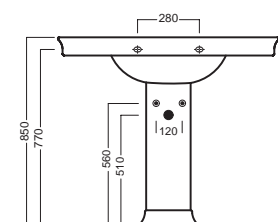

## ACCESSORI ACCESSORIES

YR4701  
fissaggio lavab  
fixing bolt for washbasi

YXMY77  
sifone di scarico  
drain trap

A0Y7A801 (BI-White)  
Piletta in CERAMICA con  
tappo "Up & Down" Ø 71 mm  
CERAMIC drain siphon with  
"Up & Down" cap Ø 71 mm

YXMQ77 (CR-Chrome)  
YXMQ01 (BI-White)  
Piletta universale  
"Up & Down"/ Scarico Libero  
con tappo Ø 63 mm  
Universal "Free outlet" /  
"Up & Down" drain siphon with  
cap Ø 63 mm

Y0FN01  
gamba (2x)  
leg (2x)

## DISEGNO TECNICO TECHNICAL DESIGN

01 BIANCO  
WHITE