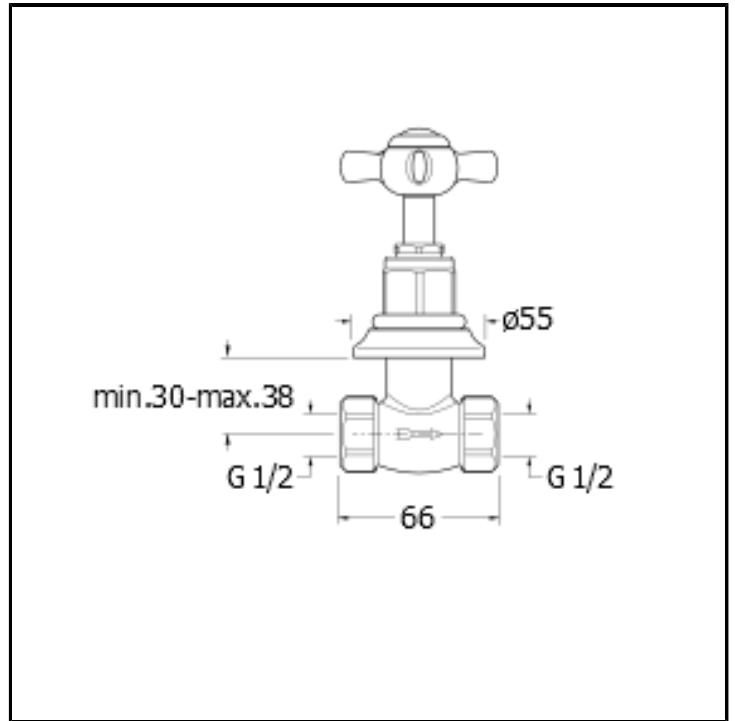

# CRILD620

1/2" stopcock