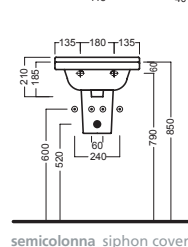

## ACCESSORI ACCESSORIES

**YR4701**  
fissaggio lavabo  
fixing bolt for washbasin

**YXMY77**  
sifone di scarico  
drain trap

**YXMQ77** (CR-Chrome)  
**YXMQ01** (BI-White)

Piletta universale  
"Up & Down" / Scarico Libero  
con tappo Ø 63 mm  
Universal "Free outlet" /  
"Up & Down" drain siphon with  
cap Ø 63 mm

**YXBK01**  
semicolonna  
siphon cover

**Y0IQ01**  
fissaggio per semicolonna  
fixing bolt for siphon cover

**YXHE01**  
colonna  
pedestal

## DISEGNO TECNICO TECHNICAL DESIGN

semicolonna\_siphon cover

semicolonna\_siphon cover

colonna\_pedestal

colonna\_pedestal