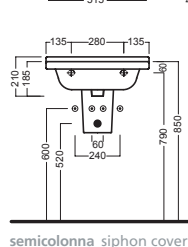

## ACCESSORI ACCESSORIES

**YR4701**  
fissaggio lavabo  
fixing bolt for washbasin

**YXMY77**  
sifone di scarico  
drain trap

**YXMQ77** (CR-Chrome)  
**YXMQ01** (BI-White)

Piletta universale  
"Up & Down" / Scarico Libero  
con tappo Ø 63 mm  
Universal "Free outlet" /  
"Up & Down" drain siphon with  
cap Ø 63 mm

**YXBK01**  
semicolonna  
siphon cover

**Y0IQ01**  
fissaggio per semicolonna  
fixing bolt for siphon cover

**YXHE01**  
colonna  
pedestal

## DISEGNO TECNICO TECHNICAL DESIGN

semicolonna\_siphon cover

semicolonna\_siphon cover

colonna\_pedestal

colonna\_pedestal