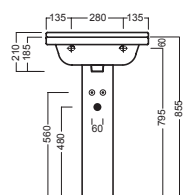

## ACCESSORI ACCESSORIES

**YR4701**  
fissaggio lavabo  
fixing bolt for washbasin

**YXMY77**  
sifone di scarico  
drain trap

**YXMQ77** (CR-Chrome)  
**YXMQ01** (BI-White)

Piletta universale  
"Up & Down" / Scarico Libero  
con tappo Ø 63 mm  
Universal "Free outlet" /  
"Up & Down" drain siphon with  
cap Ø 63 mm

**YXBK01**  
semicolonna  
siphon cover

**Y0IQ01**  
fissaggio per semicolonna  
fixing bolt for siphon cover

**YXHE01**  
colonna  
pedestal

## DISEGNO TECNICO TECHNICAL DESIGN

semicolonna\_siphon cover

semicolonna\_siphon cover

colonna\_pedestal

colonna\_pedestal