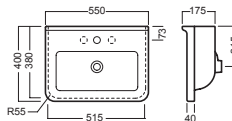

## ACCESSORI ACCESSORIES

**YR4701**  
fissaggio lavabo  
fixing bolt for washbasin

**YXMY77**  
sifone di scarico  
drain trap

**YXMQ77** (CR-Chrome)  
**YXMQ01** (BI-White)

Piletta universale  
"Up & Down" / Scarico Libero  
con tappo Ø 63 mm  
Universal "Free outlet" /  
"Up & Down" drain siphon with  
cap Ø 63 mm

**YXBK01**  
semicolonna  
siphon cover

**Y0IQ01**  
fissaggio per semicolonna  
fixing bolt for siphon cover

**YXHE01**  
colonna  
pedestal

## DISEGNO TECNICO TECHNICAL DESIGN

semicolonna\_siphon cover

semicolonna\_siphon cover

colonna\_pedestal

colonna\_pedestal