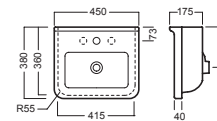

## ACCESSORI ACCESSORIES

**YR4701**  
fissaggio lavabo  
fixing bolt for washbasin

**YXMY77**  
sifone di scarico  
drain trap

**YXMQ77** (CR-Chrome)  
**YXMQ01** (BI-White)

Piletta universale  
"Up & Down" / Scarico Libero  
con tappo Ø 63 mm  
Universal "Free outlet" /  
"Up & Down" drain siphon with  
cap Ø 63 mm

**YXBK01**  
semicolonna  
siphon cover

**Y0IQ01**  
fissaggio per semicolonna  
fixing bolt for siphon cover

**YXHE01**  
colonna  
pedestal

## DISEGNO TECNICO TECHNICAL DESIGN

semicolonna\_siphon cover

semicolonna\_siphon cover

colonna\_pedestal

colonna\_pedestal