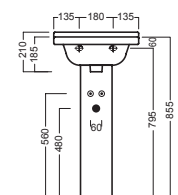

## ACCESSORI ACCESSORIES

**YR4701**  
fissaggio lavabo  
fixing bolt for washbasin

**YXMY77**  
sifone di scarico  
drain trap

**YXMQ77** (CR-Chrome)  
**YXMQ01** (BI-White)

Piletta universale  
"Up & Down" / Scarico Libero  
con tappo Ø 63 mm  
Universal "Free outlet" /  
"Up & Down" drain siphon with  
cap Ø 63 mm

**YXBK01**  
semicolonna  
siphon cover

**Y0IQ01**  
fissaggio per semicolonna  
fixing bolt for siphon cover

**YXHE01**  
colonna  
pedestal

## DISEGNO TECNICO TECHNICAL DESIGN

semicolonna\_siphon cover

semicolonna\_siphon cover

colonna\_pedestal

colonna\_pedestal