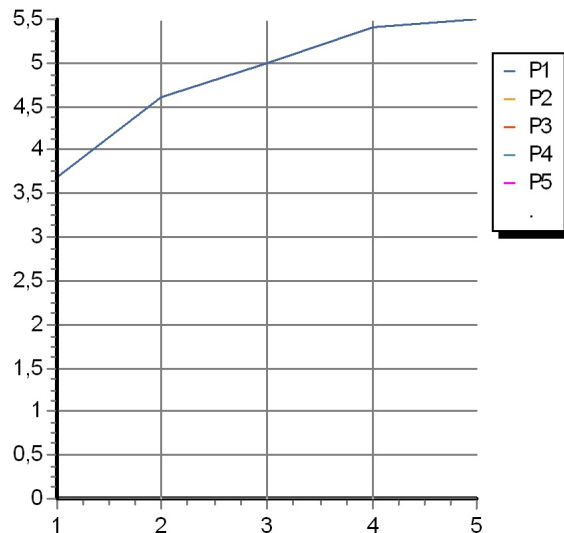

## NIKKO

ZKK702

Portate / Flowrates (lt/min)

PRESSIONE PRESSURE	1 BAR	2 BAR	3 BAR	4 BAR	5 BAR
P1 LAVABO BASIN	3,7	4,6	5	5,4	5,5
P2					
P3					
P4					
P5					