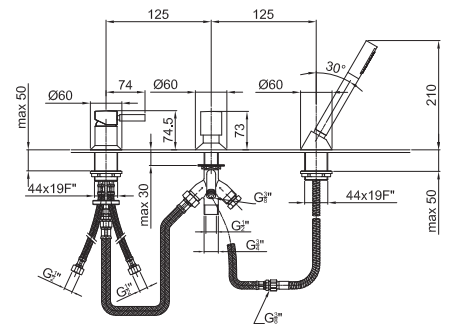

АРТ. 1867

Наборный смеситель для ванны

- ручки
- на 3 отверстия
- без излива
- переключатель на 2 потока с кнопкой
- ручная лейка SUN
- гибкий шланг 150 см
- впуски 1/2"
- подводка

Отделки:

☐ Хром

42 02 1867

Проект:

Комната:

Дата:

Комментарии:

0,5	12
1	21
2	24
3	27
4	30

сертификаты: