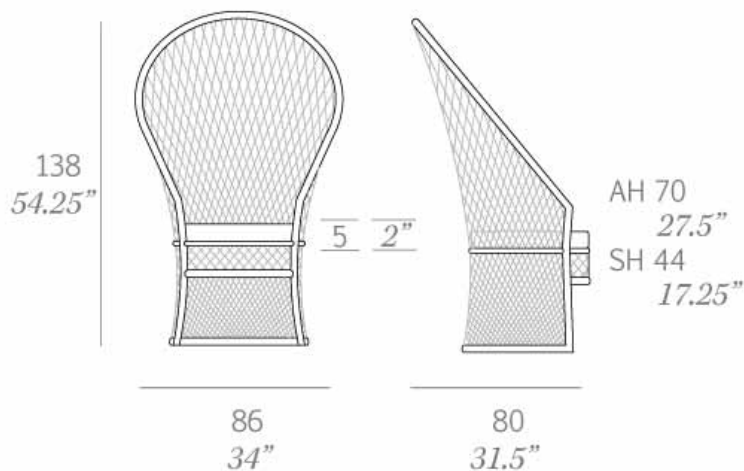

CLASSIC

Studio expormim

Sillón “Copa outdoor” / armchair

C339

OUT

Colección de piezas singulares fabricadas en tubo de aluminio de alta resistencia y rattan sintético HDPE, acabadas en pintura epoxi texturada.

Collection of unique pieces made of high resistance aluminum tube and HDPE synthetic rattan, finished in textured epoxy paint.

Medidas / Dimensions	86 x 80 x 138 cm 34" x 31.5" x 54.25"
Peso / Weight	12 kg / 26.5 lb
Volumen / Volume	0,95 m ³ / 33.55 ft ³