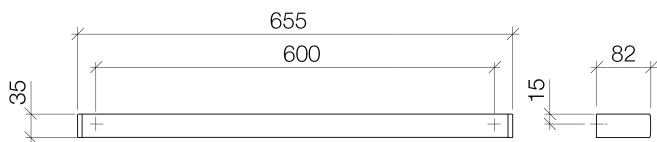

Душ - CULT

Держатель для банного полотенца - чёрный матовый

Артикулный номер: 83 060 960-33

- расстояние между осями 600 мм
- ширина 655 мм
- высота 35 мм
- вылет 82 мм

чёрный матовый

размерный чертеж

Все величины в мм / дюймах = мм x 0,0394