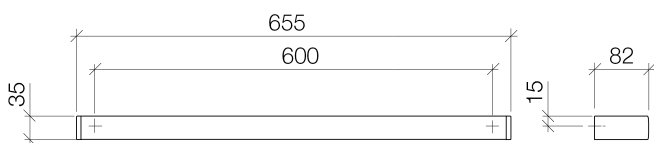

Душ - CULT

Держатель для банного полотенца - чёрный матовый

Артикульный номер: 83 060 960-33

- расстояние между осями 600 мм
- ширина 655 мм
- высота 35 мм
- вылет 82 мм

чёрный матовый

размерный чертеж

Все величины в мм / дюймах = мм x 0,0394

Душ - CULT

Держатель для банного полотенца - чёрный матовый

Артикульный номер: 83 060 960-33

Душ - CULT

Держатель для банного полотенца - чёрный матовый

Артикульный номер: 83 060 960-33

Другие варианты поверхностей