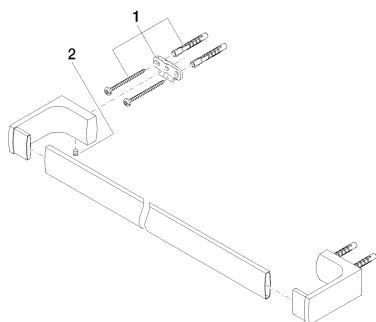

Душ - CULT
Держатель для банного полотенца - чёрный матовый
Артикульный номер: 83 060 960-33

Другие варианты поверхностей

хром
83 060 960-00

Другие поверхности по запросу (x-tra Service)

Спецификация запасных частей

№	Артикульный №	Наименование	Расходуемое кол-во