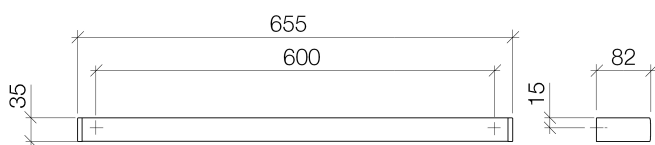

Душ - CULT

Держатель для банного полотенца - чёрный матовый

Артикульный номер: 83 060 960-33

- расстояние между осями 600 мм
- ширина 655 мм
- высота 35 мм
- вылет 82 мм

чёрный матовый

размерный чертеж

Все величины в мм / дюймах = мм x 0,0394

Душ - CULT

Держатель для банного полотенца - чёрный матовый

Артикульный номер: 83 060 960-33

Душ - CULT
 Держатель для банного полотенца - чёрный матовый
 Артикульный номер: 83 060 960-33

Другие варианты поверхностей